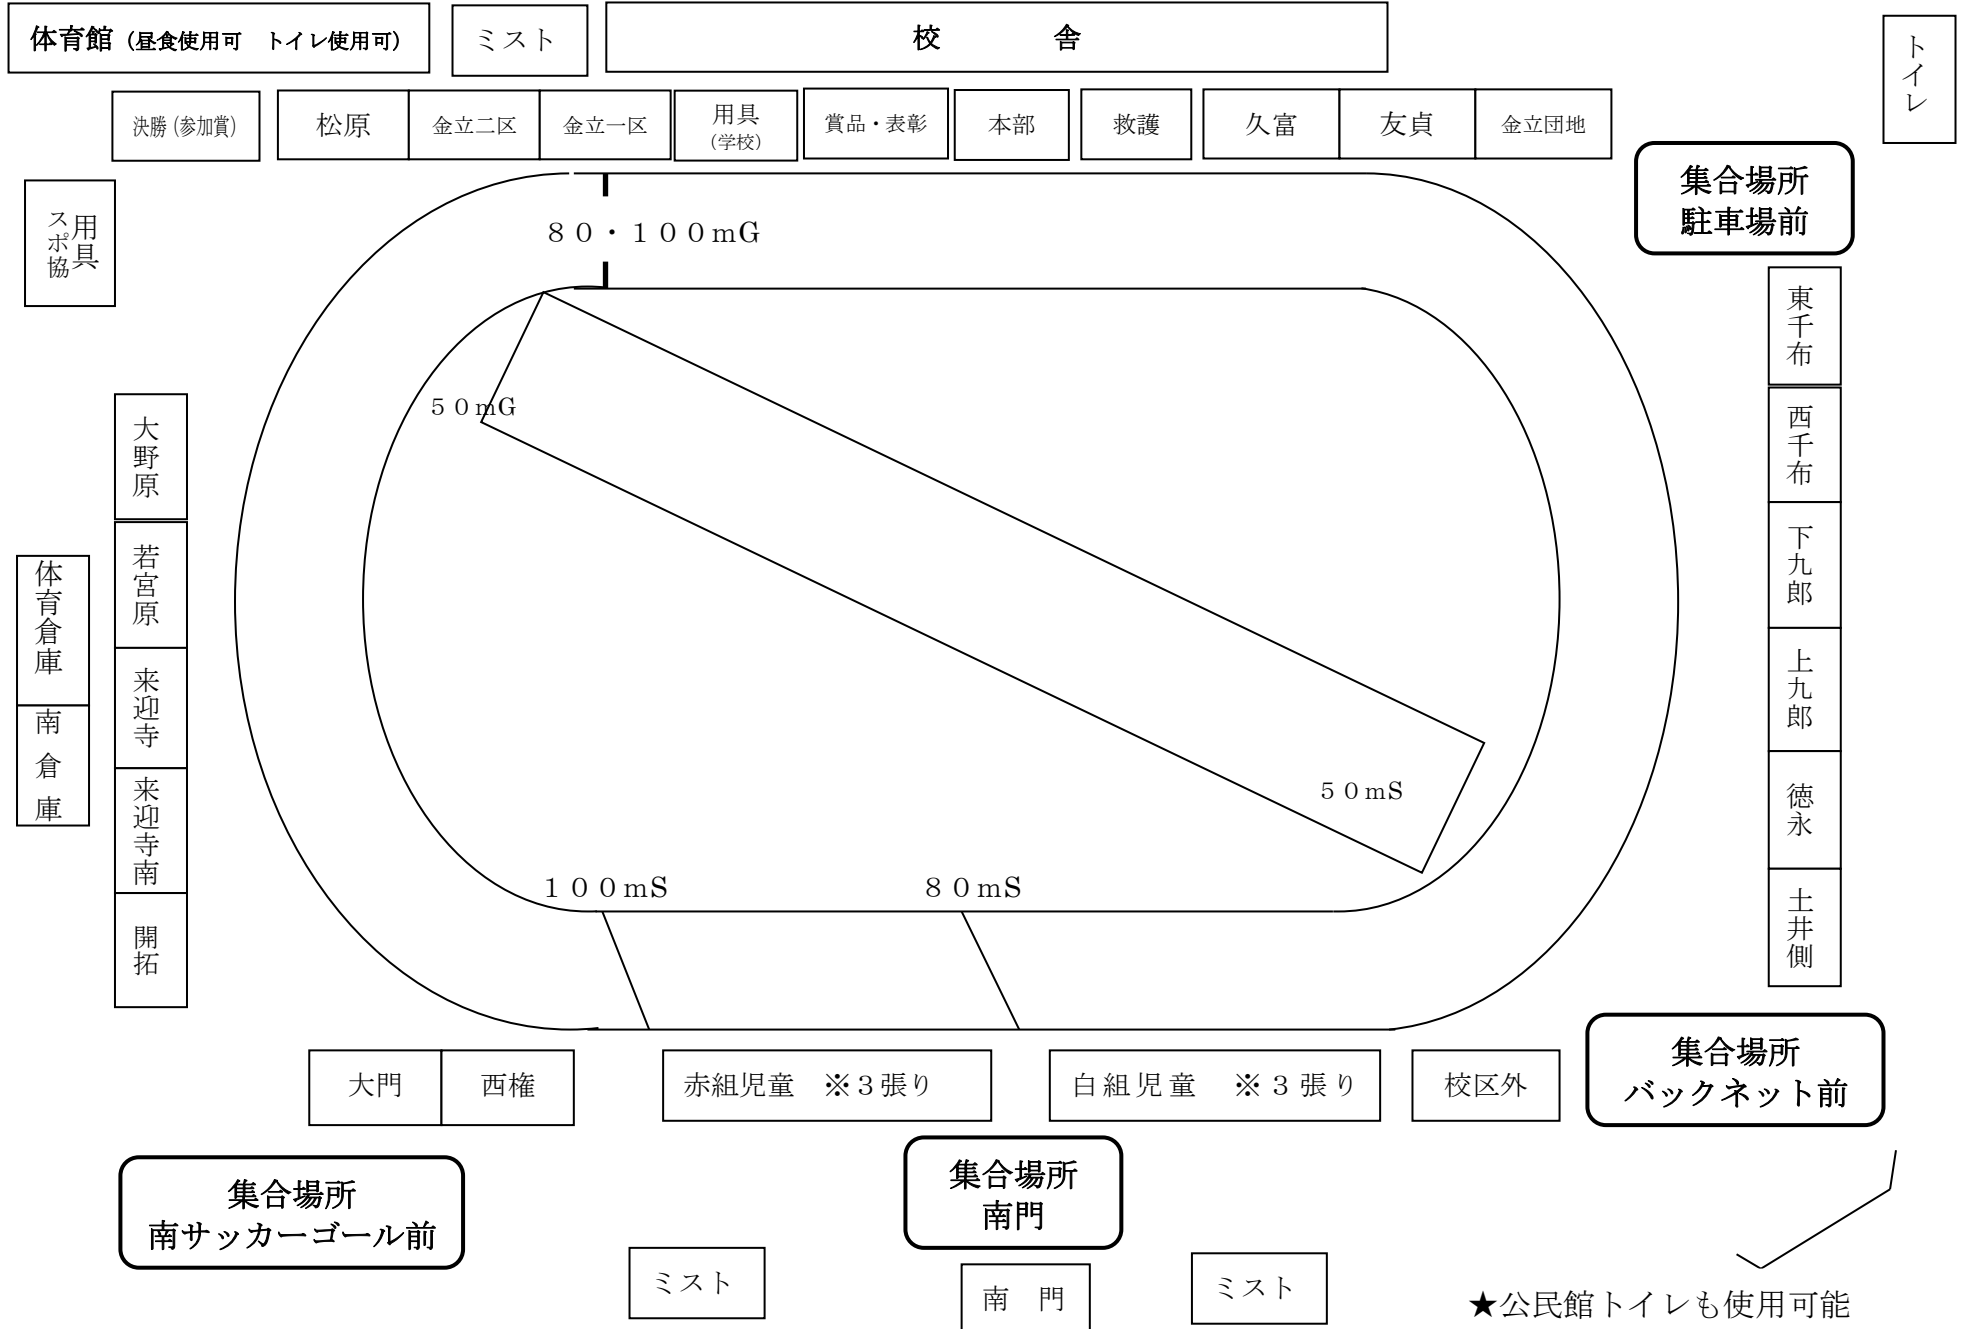

# 令和5年度「金立町ふれあい運動会」コースおよびテント配置図

★公民館トイレも使用可能