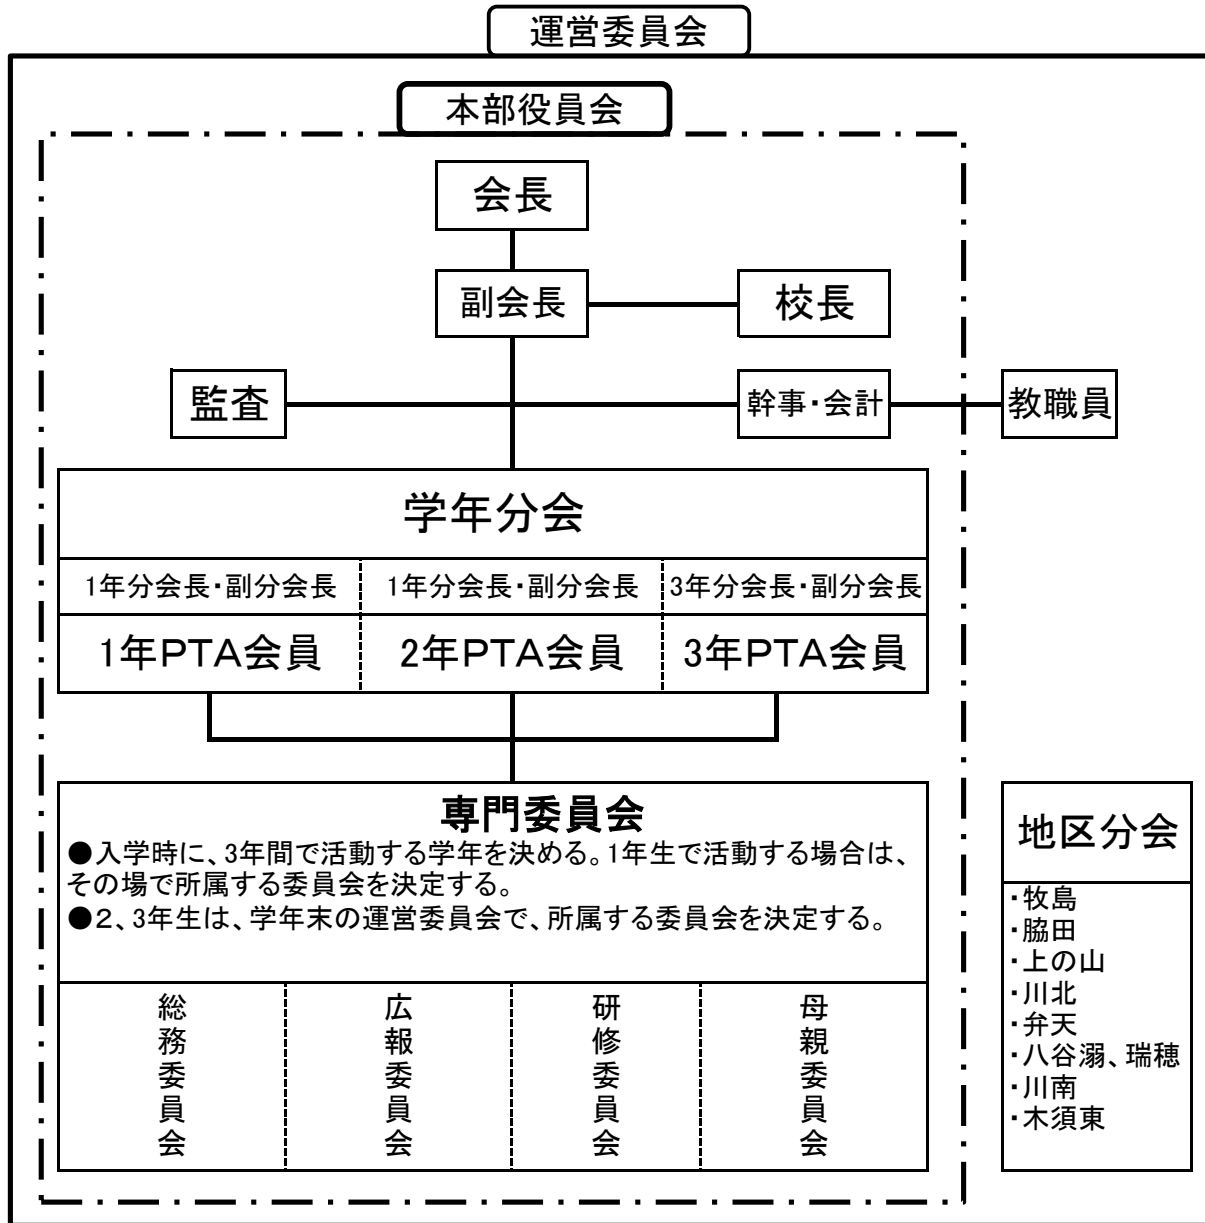

# 啓成中学校PTA組織図

●PTA総会  
・全会員

●本部役員  
会長① 副会長③ 学年分会長③ 学年副分会長③ 専門委員長④  
監査② 校長・教頭・教務主任

●運営委員  
・本部役員 ・専門委員(当該学年で活動する会員)  
・地区分会役員(地区長・副地区長)  
・学校職員(学年主任、生指主事、体育主任)

●地区分会役員  
地区長① 副地区長(若干名)、地区役員

※校外指導については、地区分会で行う。