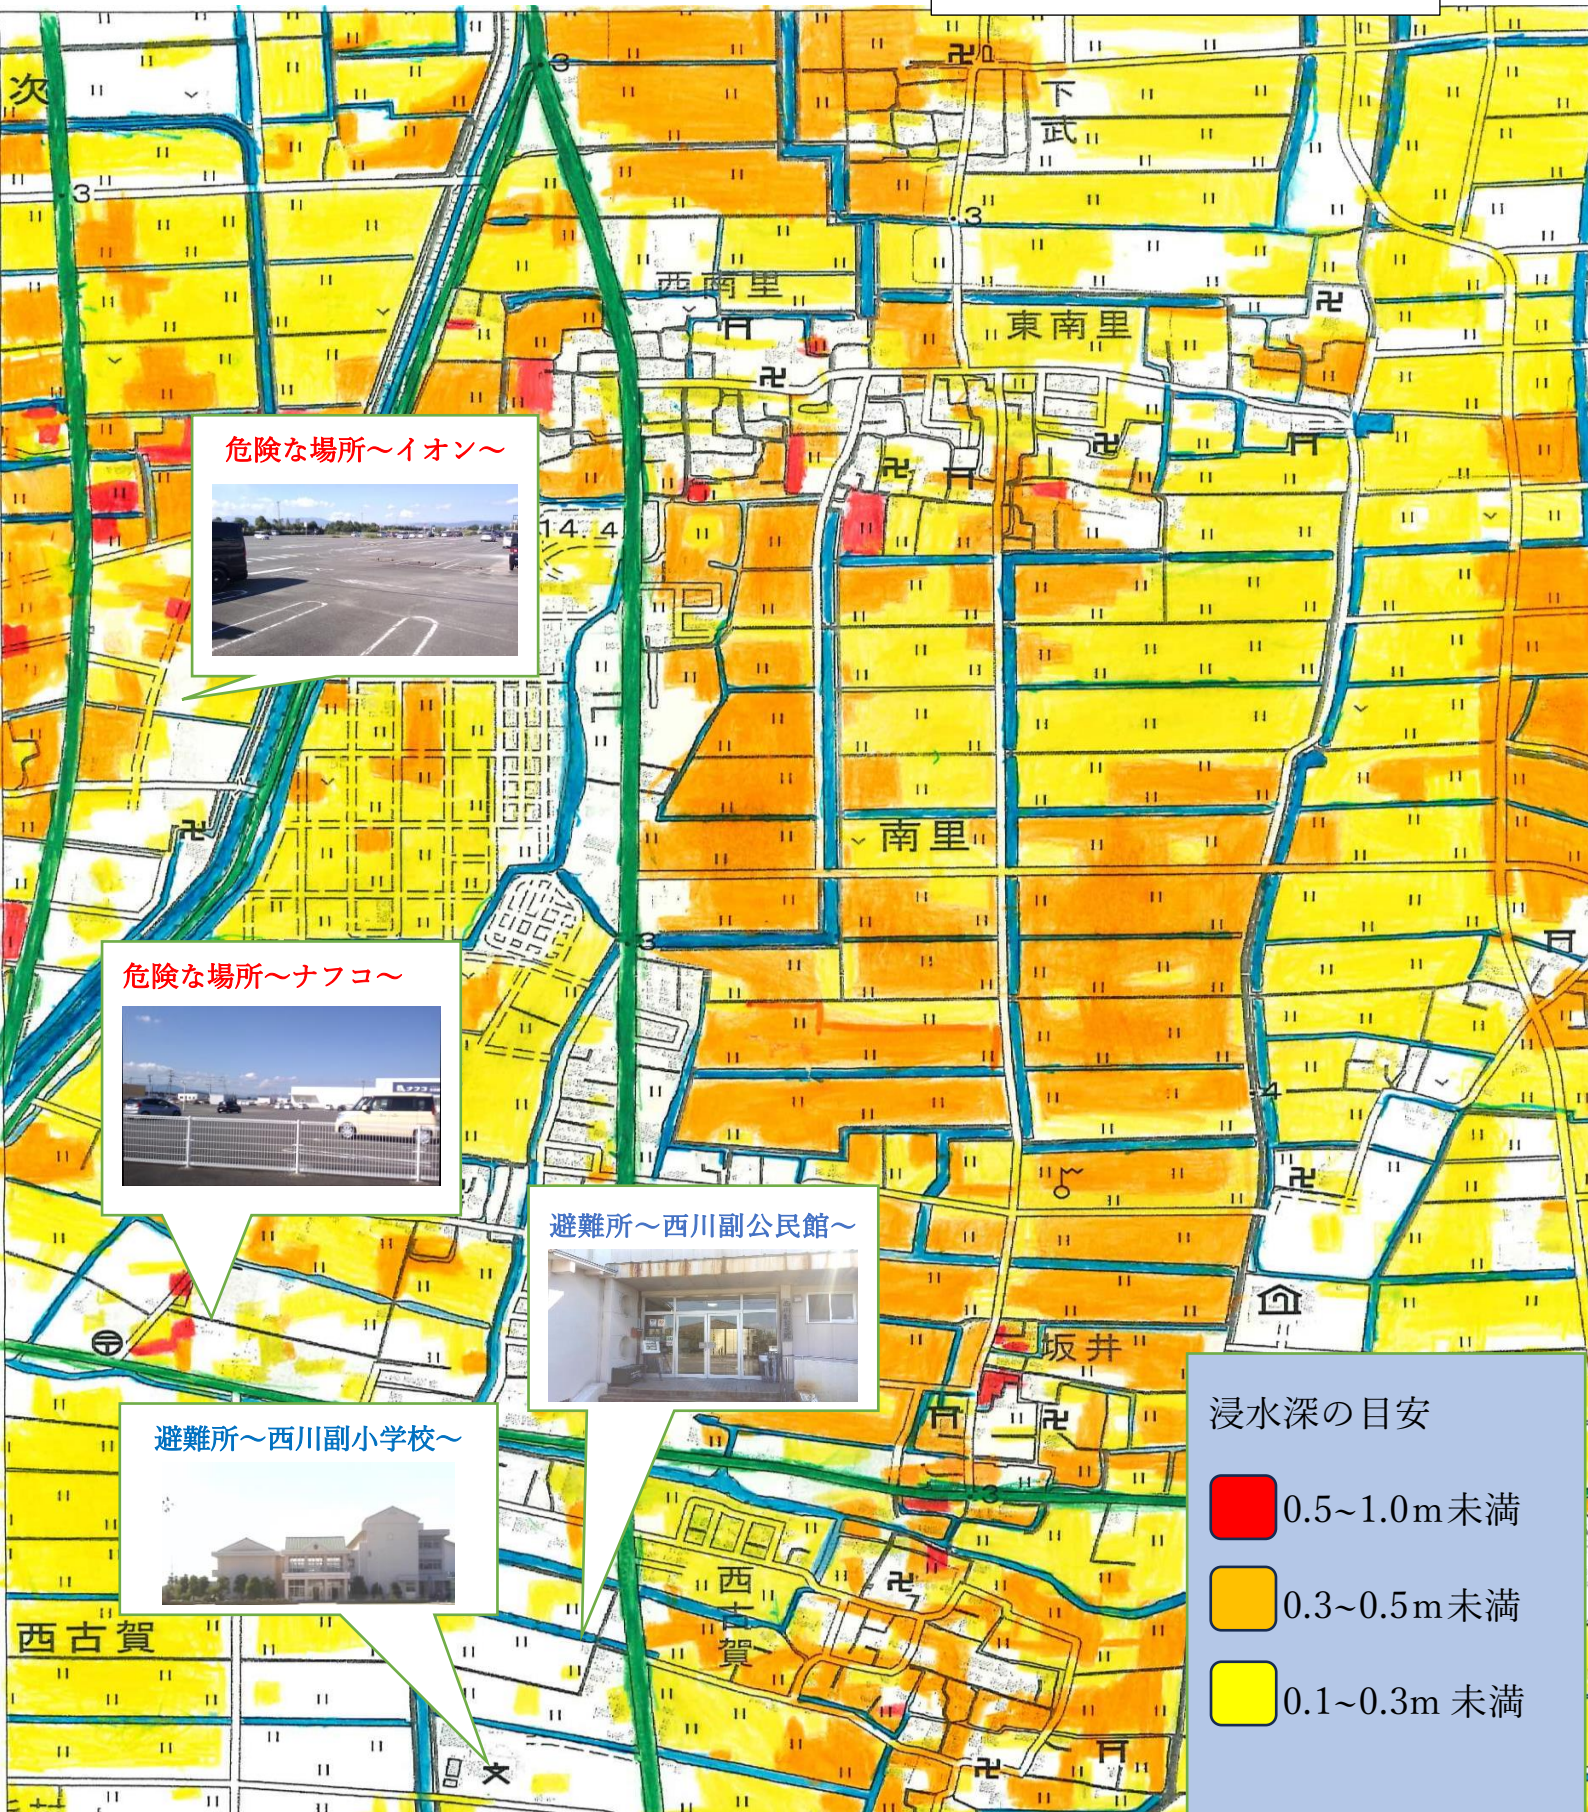

【川副町ハザードマップ】

～西川副校区～

【かわそえまちハザードマップ】

～にしかわそえちく～

きけんばしょ～いおん～

きけんばしょ～なふこ～

ひなんじょ～にしかわそえこうみんかん～

ひなんじょ～にしかわそえしょうがっこう～

しんすいしんのめやす

-  0.5～1.0mみまん
-  0.3～0.5mみまん
-  0.1～0.3mみまん

【kawasoetown hazard map】

～nishikawasoe school distict～