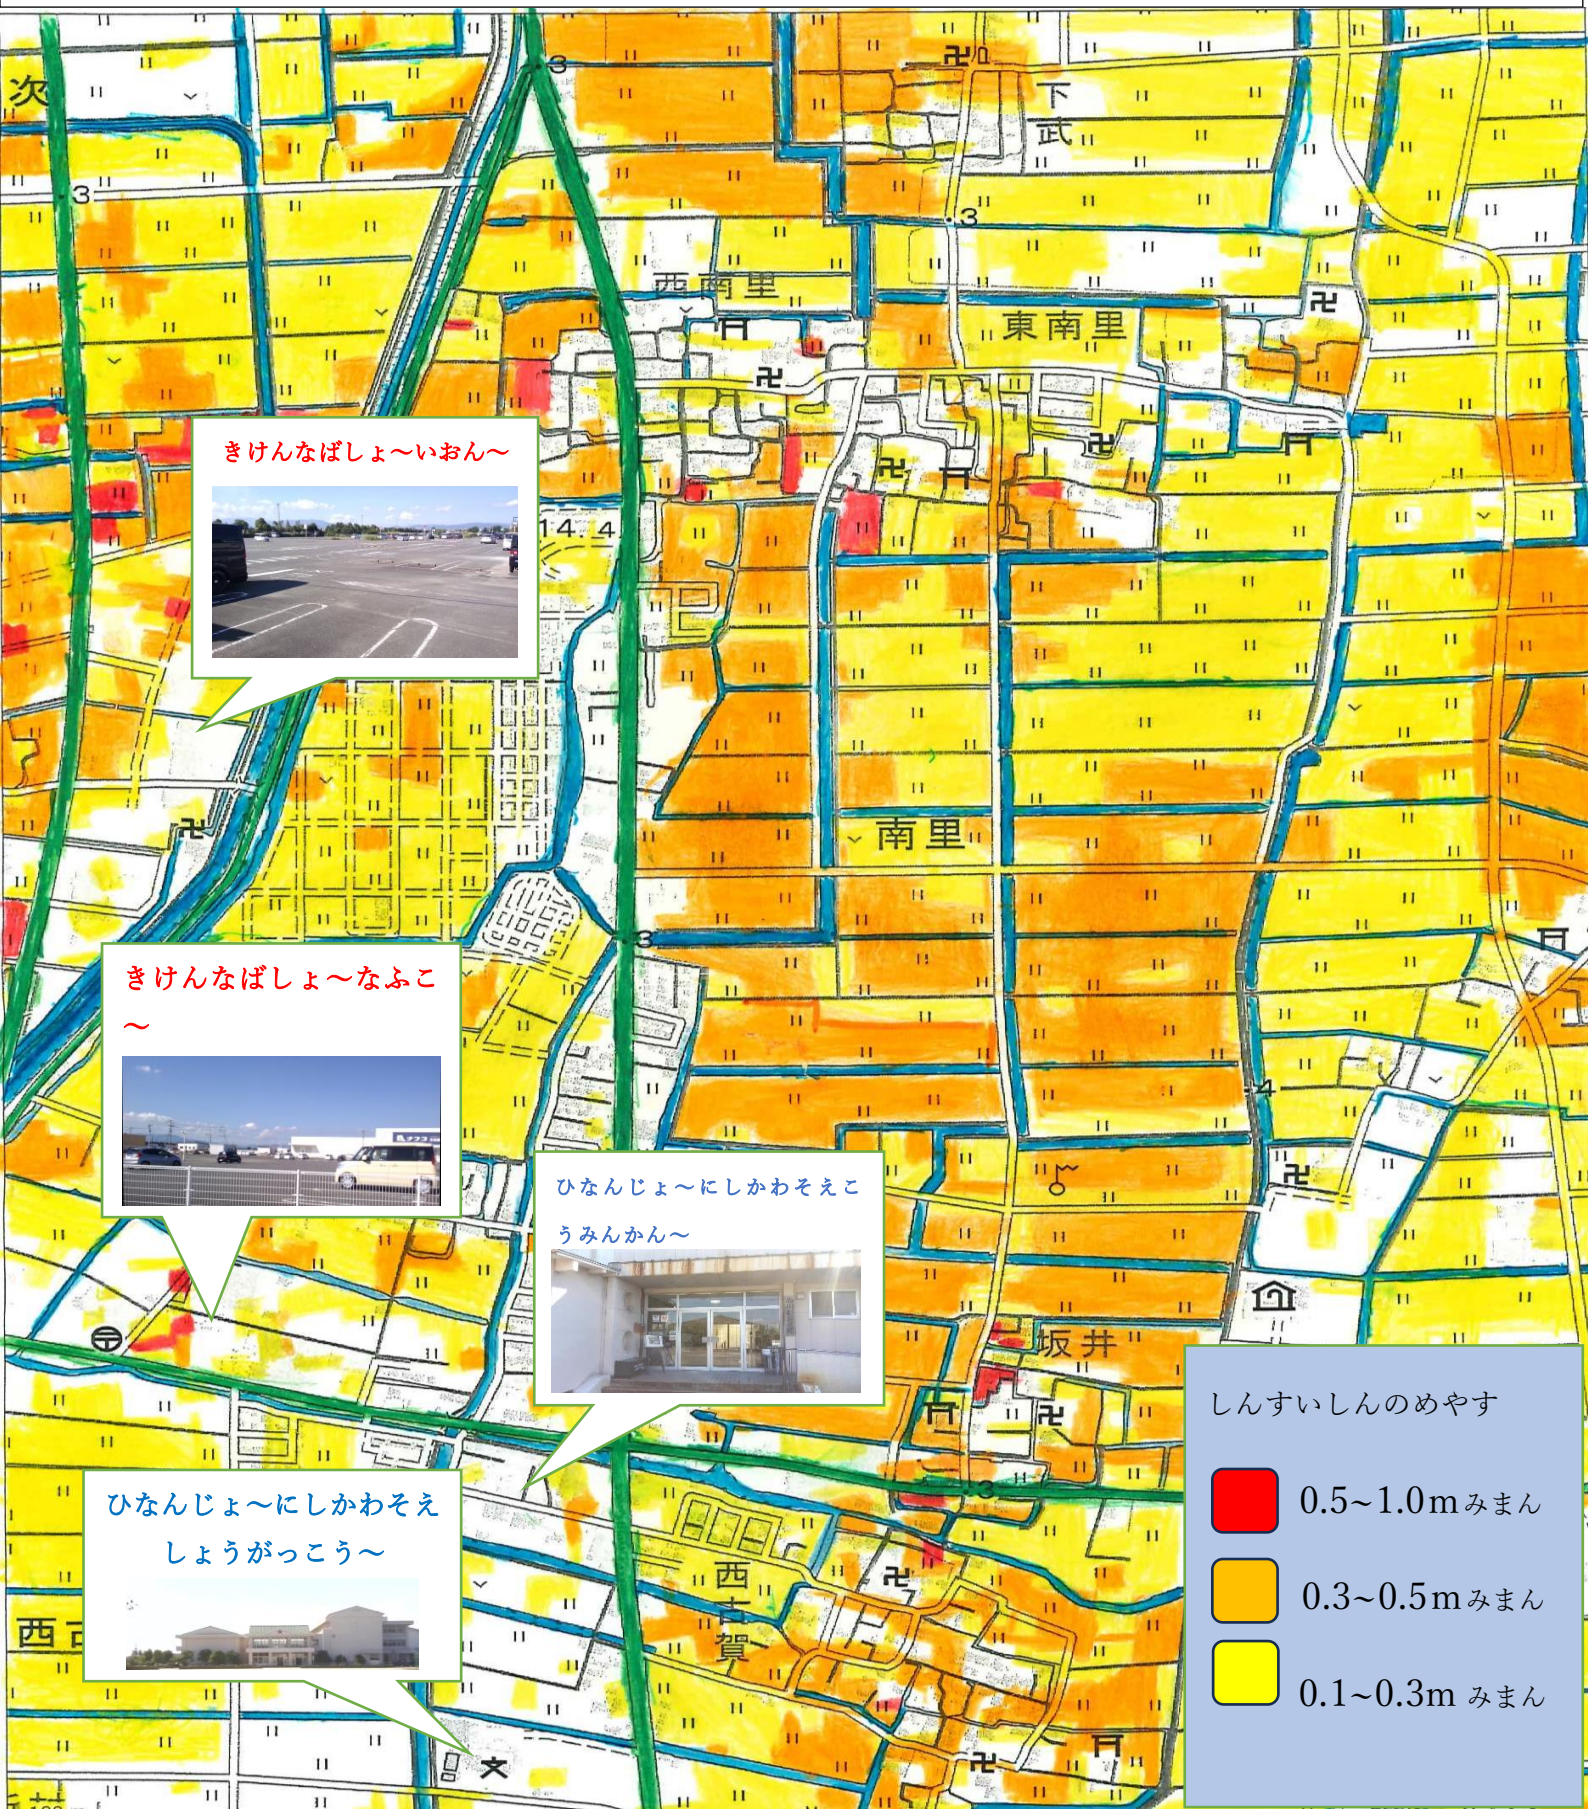

【川副町ハザードマップ】

～西川副校区～

【かわそえまちハザードマップ】

～にしかわそえちく～

きけんばしょ～いおん～

きけんばしょ～なふこ～

ひなんじょ～にしかわそえこうみんかん～

ひなんじょ～にしかわそえしょうがっこう～

しんすいしんのめやす

-  0.5～1.0mみまん
-  0.3～0.5mみまん
-  0.1～0.3mみまん

【kawasoetown hazard map】

～nishikawasoe school distict～