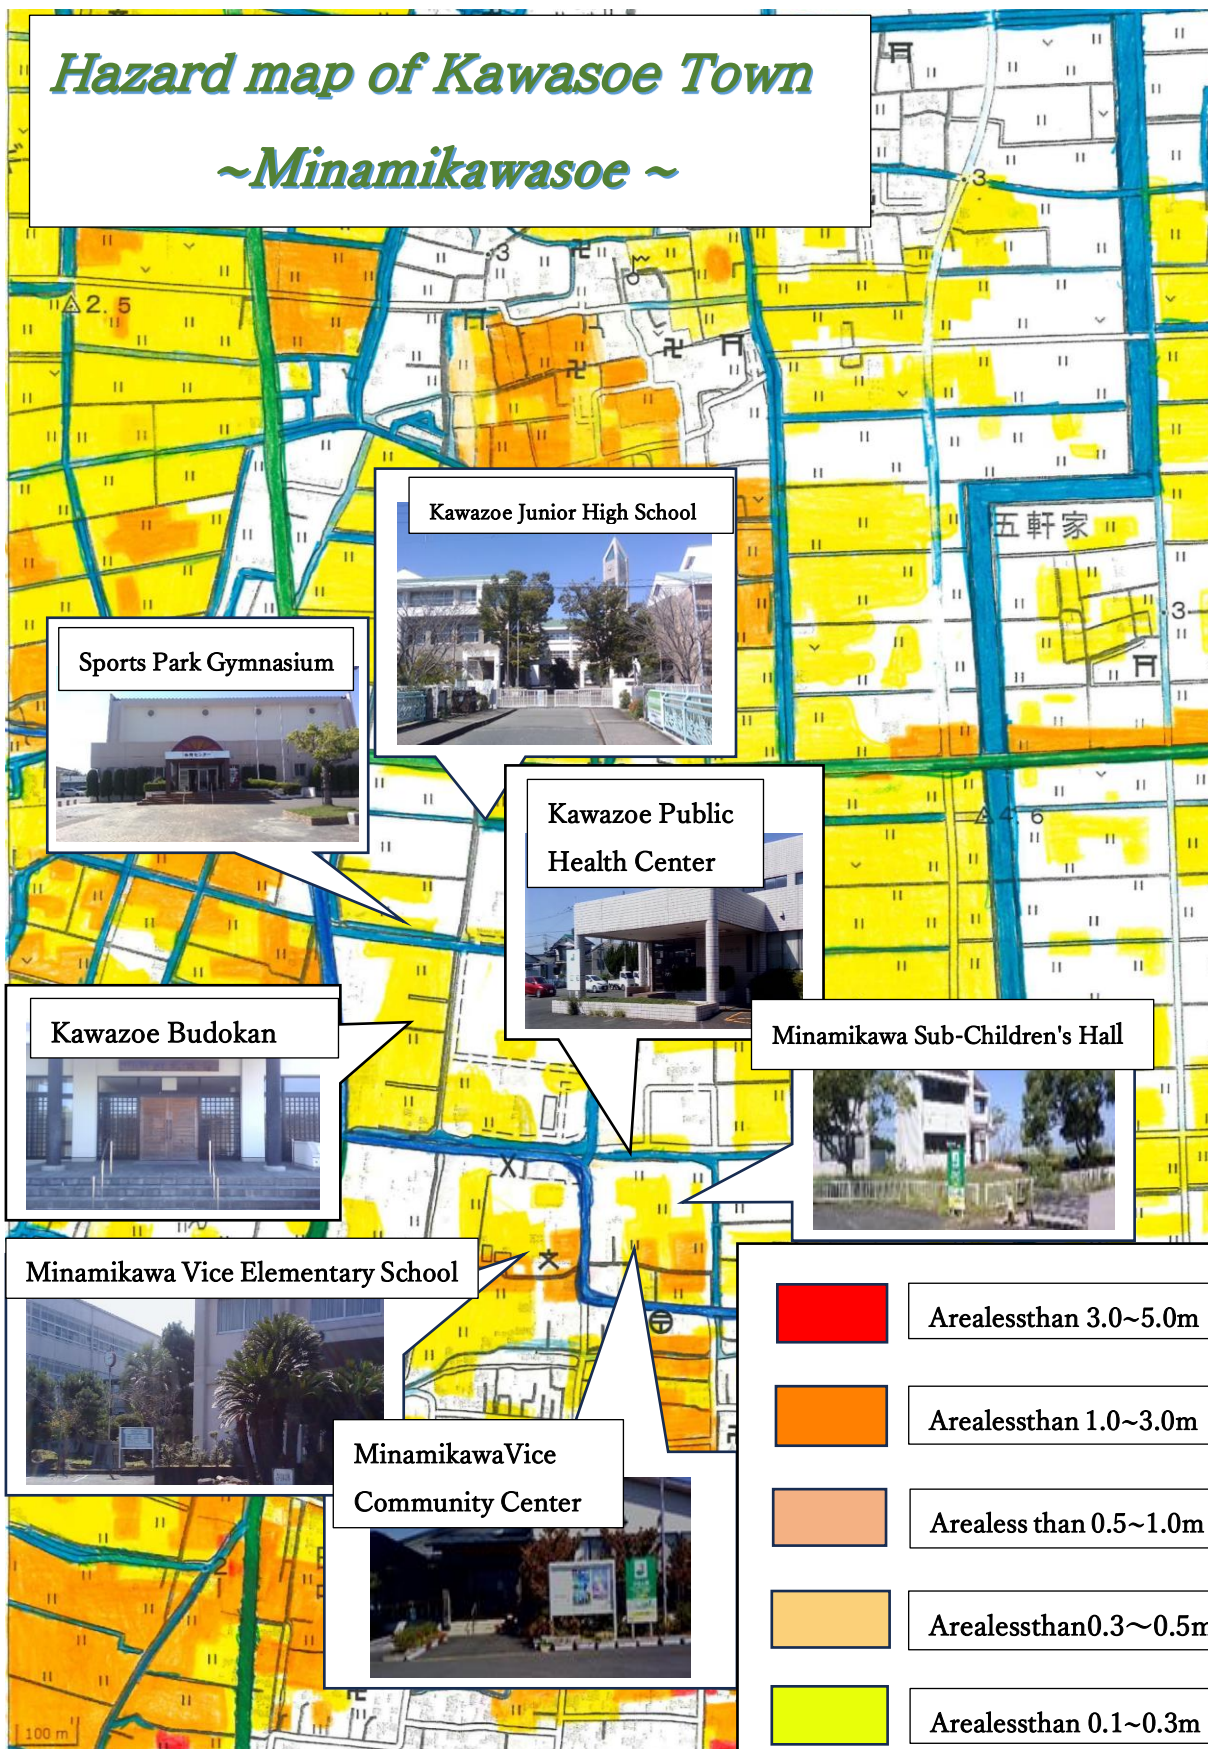

川副町のハザードマップ

～南川副～

川副中学校（避難所）

スポーツパーク体育館

川副保健センター（避難所）

川副武道館（避難所）

南川副児童館（避難所）

南川副小学校（避難所）

南川副公民館（避難所）

3.0～5.0m未満の区域

1.0～3.0m未満の区域

0.5～1.0m未満の区域

0.3～0.5m未満の区域

0.1～0.3m未満の区域

かわそえちょうのはざーどまっぷ

～みなみかわそえ～

Hazard map of Kawasoe Town

~Minamikawasoe~

Kawasoe Junior High School

Sports Park Gymnasium

Kawasoe Public Health Center

Kawasoe Budokan

Minamikawa Sub-Children's Hall

Minamikawa Vice Elementary School

Minamikawa Vice Community Center

Area less than 3.0~5.0m

Area less than 1.0~3.0m

Area less than 0.5~1.0m

Area less than 0.3~0.5m

Area less than 0.1~0.3m