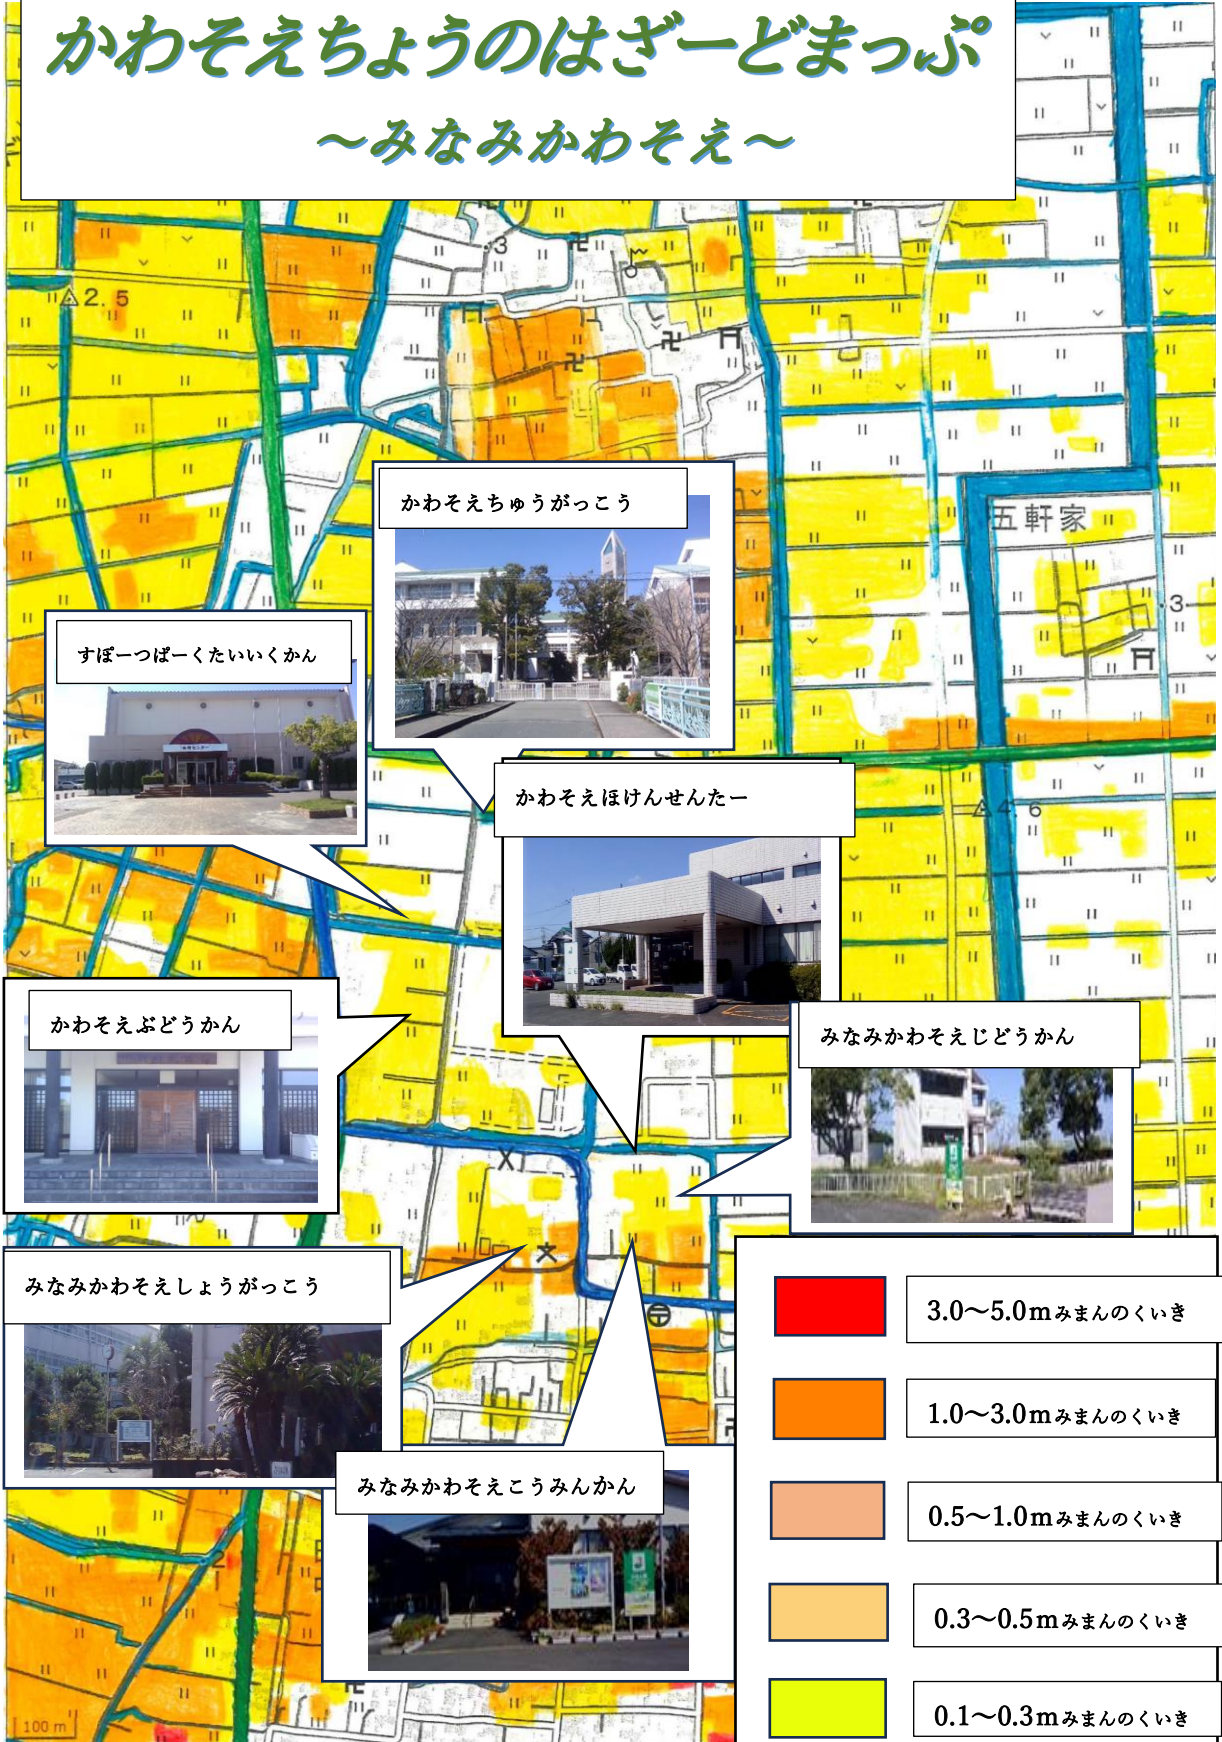

川副町のハザードマップ

～南川副～

川副中学校（避難所）

スポーツパーク体育館

川副保健センター（避難所）

川副武道館（避難所）

南川副児童館（避難所）

南川副小学校（避難所）

南川副公民館（避難所）

3.0～5.0m未満の区域

1.0～3.0m未満の区域

0.5～1.0m未満の区域

0.3～0.5m未満の区域

0.1～0.3m未満の区域

かわそえちょうのはざーどまっぷ

～みなみかわそえ～

Hazard map of Kawasoe Town

~Minamikawasoe~

Kawasoe Junior High School

Sports Park Gymnasium

Kawasoe Public Health Center

Kawasoe Budokan

Minamikawa Sub-Children's Hall

Minamikawa Vice Elementary School

Minamikawa Vice Community Center

Area less than 3.0~5.0m

Area less than 1.0~3.0m

Area less than 0.5~1.0m

Area less than 0.3~0.5m

Area less than 0.1~0.3m