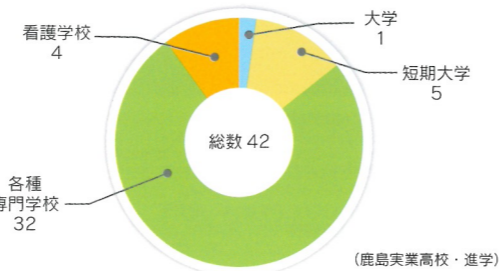

進学先	学部・学科	【商業科・情報処理科】			【食品調理科】		
		29年度	30年度	令和元年度	29年度	30年度	令和元年度
東海大学	体育学部 競技スポーツ学科			1			
太成学院大学	人間学部 健康スポーツ学科			1			
徳山大学	経済部 ビジネス経済科 経済部 ビジネス経済科			1			
福岡大学	法学部 経営法学科	1					
久留米大学	商学部・経済学部	2		1			
九州産業大学	地域共創学部 地域づくり学科			1			
佐賀大学	経済学部 経済学科			1			
長崎国際大学	人間社会学部 国際観光学科			1			
短期大学	西九州大学短期大学部	3	1	2			
佐賀女子短期大学	こども未来学科			1			
九州龍谷短期大学	保育学科 保育3年コース			1			
専門学校	柳川リハビリテーション学院	理学療法学科		1			
大原簿記情報専門学校 福岡校	税理士公認会計士分野 税理士コース			1			
大原スポーツ公務員専門学校 福岡校	公務員分野2年制 公務員総合コース			1			
麻生情報ビジネス専門学校 福岡校	情報工学科 高度ITシステム専攻ほか	2		1			
麻生公務員専門学校 福岡校	公務員総合科			1			
麻生外語観光 & 製菓専門学校	海外ビジネス科			1			
九州デザイナー学院	ゲームクリエイター学科ゲームデザイン専攻	1	2	1			
医療福祉専門学校 緑生館	総合看護学科/理学療法学科/作業療法学科	1	4	4			
九州国際情報ビジネス専門学校	医療ビジネス科 医療コース/情報システム科など	2	4	6			
九州医療専門学校	歯科衛生士科	1	1	1			
武雄看護リハビリテーション学校	看護学科			1			
アイ・ビービューティカレッジ	Wライセンス美容コースほか			1	2		
佐賀歯科衛生専門学校				2	1		
エッジ国際美容専門学校	美容師養成課程(ワーキングコース)			1			
ASOポップカルチャー専門学校	文化・教養専門課程	2	1				
医療ビジネス専門学校	医療事務	1					
LPお茶の水医療福祉専門学校	診療情報管理科			1			
KCS福岡情報専門学校	システムエンジニア科	2	1				
ハリウッドワールド美容専門学校	美容科、エステ科	1					
福岡美容専門学校	美容科	1					
アカデミー看護専門学校	看護師科	1	1				
佐賀コンピュータ専門学校	情報処理システム科	1	1				
東京CPA会計学院 熊本校	会計プロフェッショナル科	1					
文化服装学院	ファッション流通専門課程			1			
東放学園専門学校	放送技術科			1			
iBS外語学院	比較文化教養学コース			1			
武雄看護学校	看護師科			1			
鹿児島看護学校	看護師科			2			
佐賀市医師会立看護専門学校	看護師科			1			
大学	日本体育大学	体育学部 体育学科		1			
関西福祉大学	教育学部 児童教育	1					
西九州大学	健康栄養学部 健康栄養学科	1		4			
短大	福岡こども短期大学	幼児教育科		1			
西九州大学短期大学部	福祉経済情報科/健康情報科/健康コース	7	3	3			
専門学校	麻生情報ビジネス専門学校 福岡校	情報システム専攻科システムエンジニア専攻				1	
西鉄国際ビジネスカレッジ	エアライン科			1			
専門学校 福岡ビジョナリーアーツ	フードクリエイティブ科製菓カフェ専攻			1			
九州ビジュアルアーツ	写真科	1					
中村調理製菓専門学校	製菓衛生師科/製菓技術科			2			
ハリウッドワールド美容専門学校	美容学科	1	1				
福岡美容専門学校	美容科	1					
福岡医療秘書福祉専門学校	医療秘書	1					
九州医療専門学校	柔道整復師	1					
アカデミー看護専門学校	看護師科			1			
九州国際情報ビジネス専門学校	公務員科			1			
佐賀歯科衛生専門学校		1	1				
武雄看護リハビリテーション学校	理学療法学科			1			
鳥栖三農基医師会立看護高等専修学校	看護師科	1