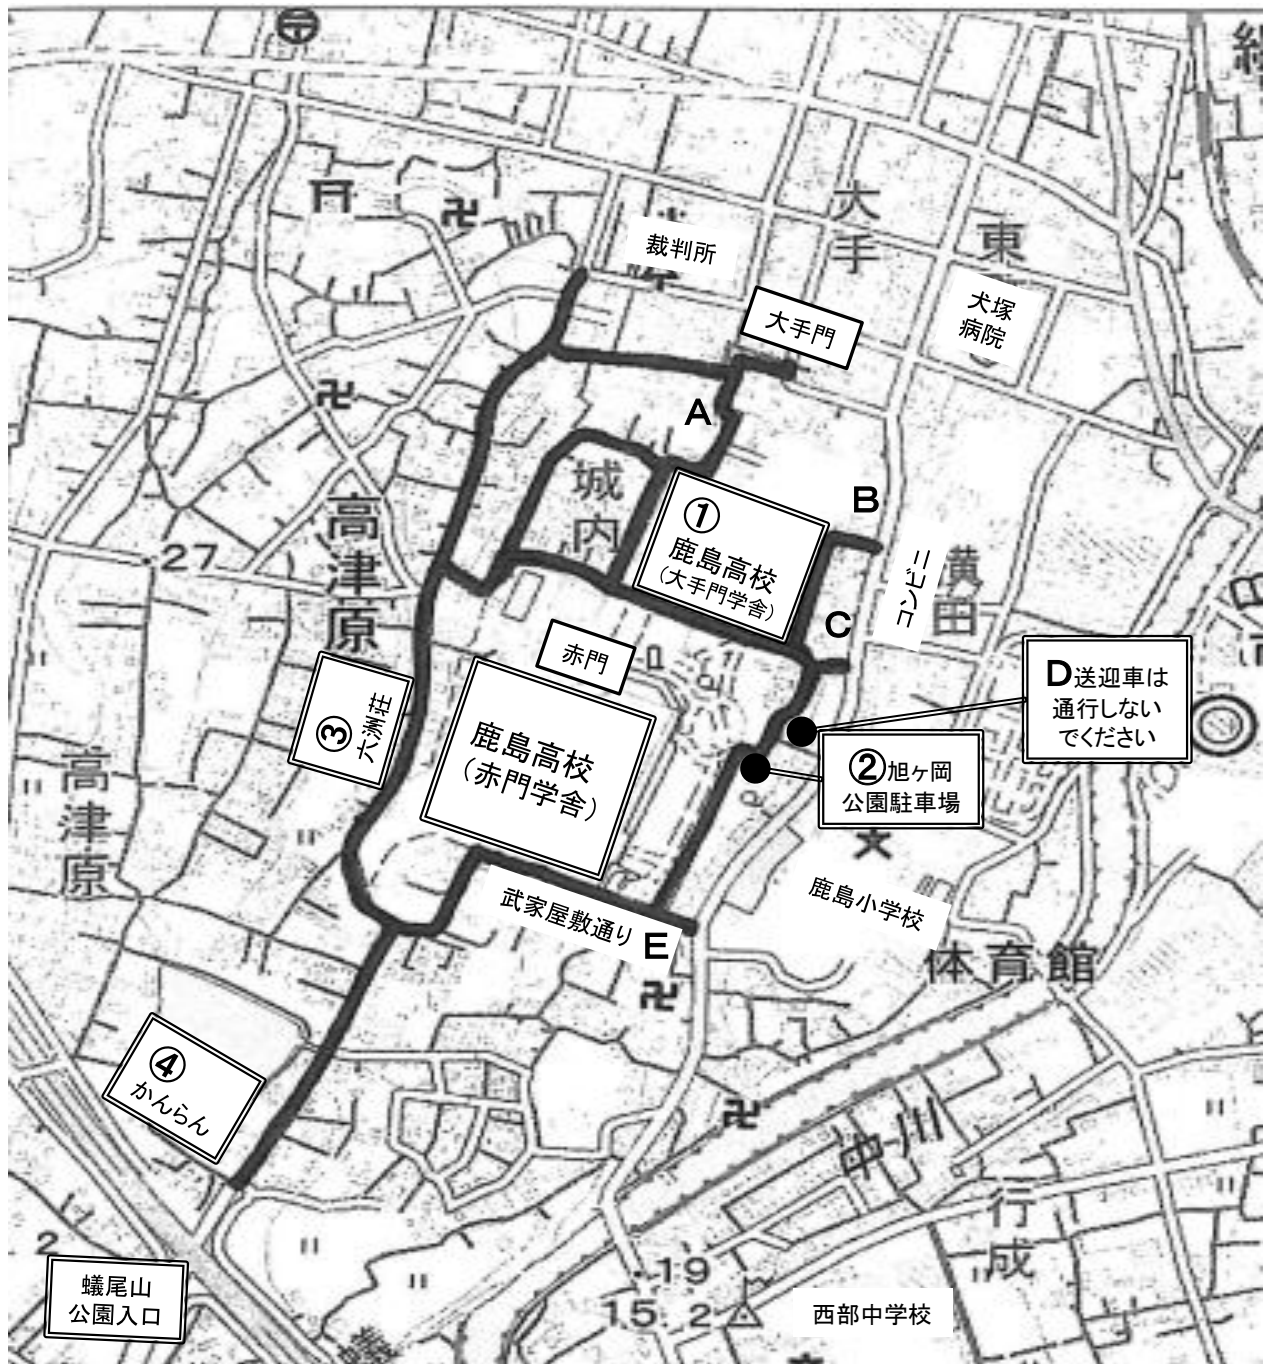

登校(自転車・車による送迎)のルール

- 生徒の登校は「自力で登校する」ことを基本としています。
- やむを得ず送迎する場合も、**学校周辺の路上での乗降車はしない**でください。
※近隣のコンビニ駐車場や自動車学校等の私有地での乗降車もしないでください。
- 車による送迎をする場合は、次の場所をお願いします。**
 - ①大手門学舎の敷地内
 - ・コンビニ側から入り体育館前で乗降車し、正門より出る。(一方通行)
 - ・弓道場下(出入口を避けてください)
 - ②旭ヶ岡公園(松蔭神社下)駐車場(出入りは武家屋敷通り側(E)からのみ)
※小学生の登校路となりますので(D)の通行は避けてください。
 - ③六洲荘駐車場
 - ④高津原コミュニティーセンターかんらん駐車場
 - ⑤蟻尾山公園駐車場※けが等により赤門学舎内での乗降車が必要な場合は担任に相談ください。
- 大手門～赤門の間の「花のトンネル」(A)及びコンビニ側の路地入口(B)(C)～赤門の間は、**自転車は下車し、押して歩いてください。**