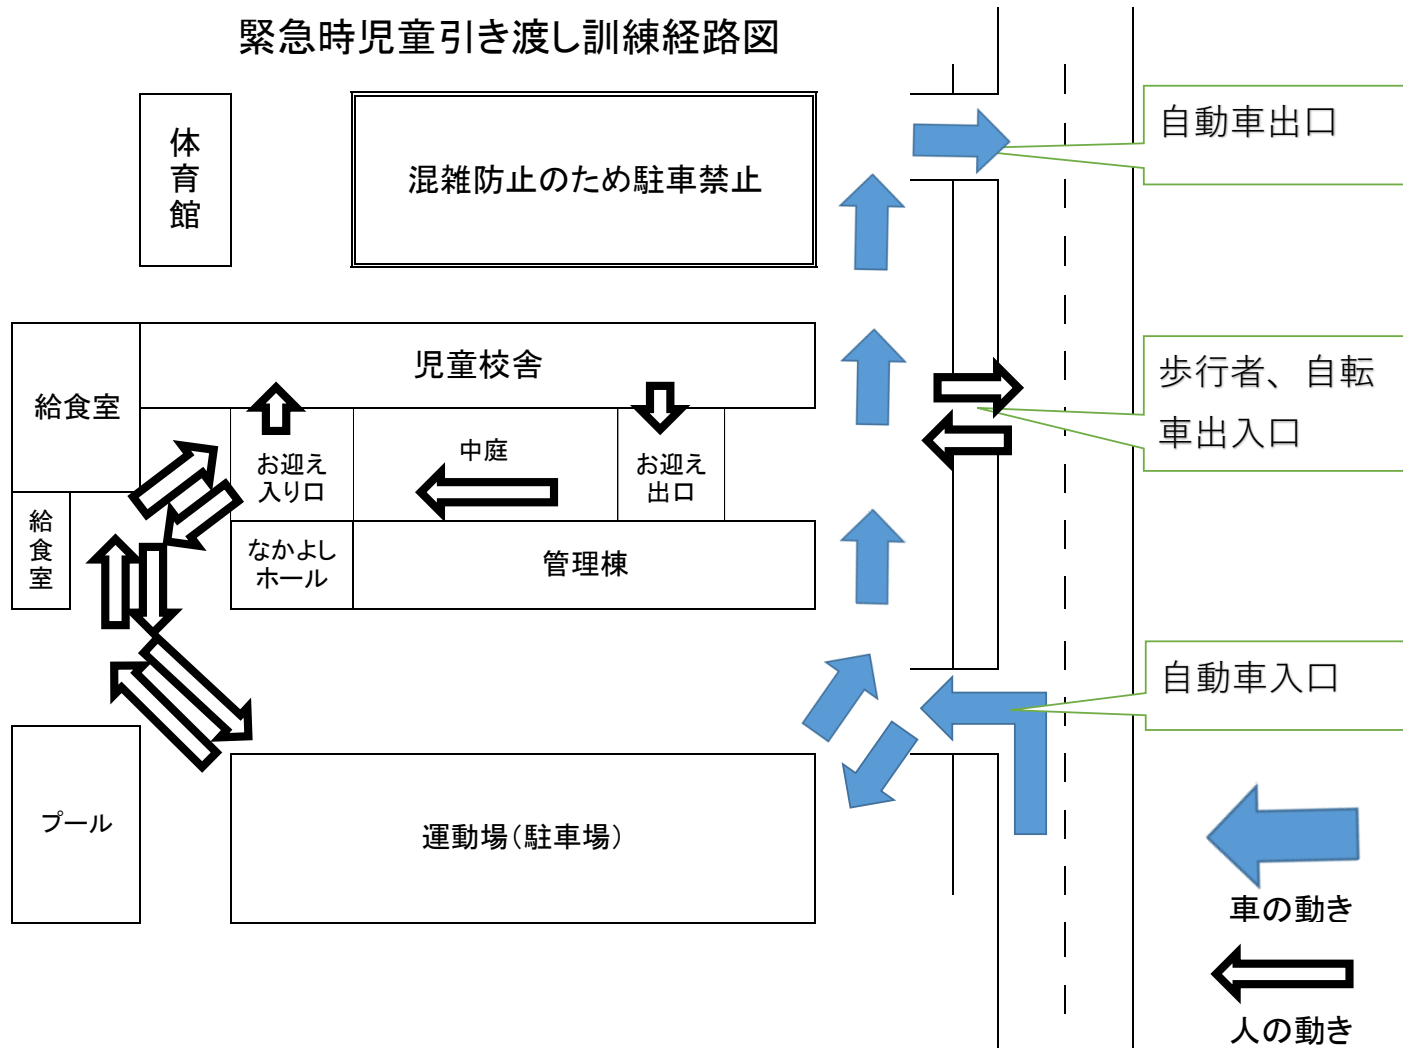

緊急時児童引き渡し訓練経路図

交通混雑防止のため左折での進入をお願いします。
退出の際は誘導員の指示に従ってください。