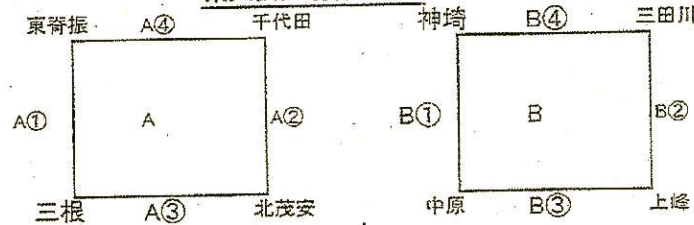

バレーボール(女)

上峰中学校体育館
1日(土)・2日(日)
県大会出場枠 1(0)