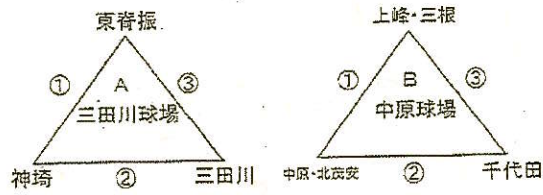

三神地区中学校総合体育大会 組み合わせ

令和5年7月1日(土)・2日(日)

No.1

軟式野球

A:三田川球場  
B:中原球場  
1日(土)・2日(日)  
県大会出場枠 1(0)

バレーボール(男)

東脊振中学校体育館  
1日(土)・2日(日)  
県大会出場枠 2(0)

バスケットボール(男)