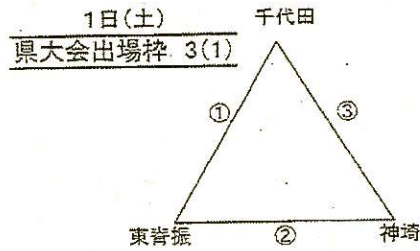

ソフトボール

神崎中学校グラウンド