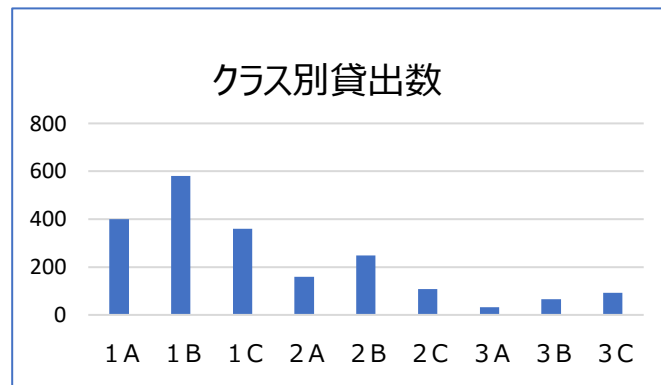

1学期クラス別貸出数