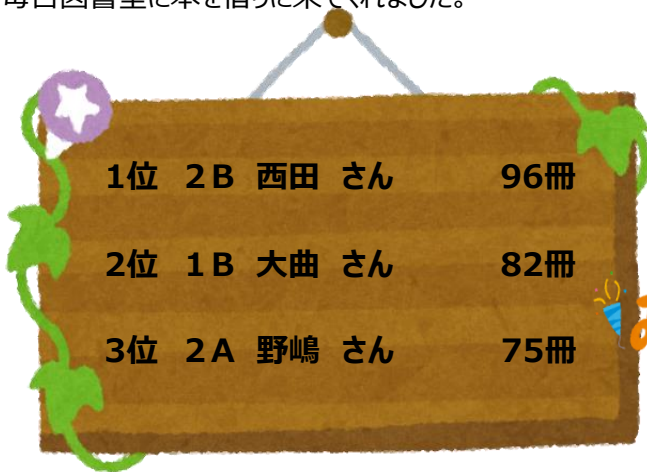

図書だより

上峰中学校 図書室

No.4

令和5年7月発行

月名の由来

文月 七夕に牽牛と織女の星
(ふみづき) に詩歌をささげる「文被
7月 月」からという説や書物
を虫干しする「文開く月」
であることから。

皆さん、もうすぐ楽しみにしている夏休みが始まりますね。
色々なことにチャレンジする計画をしていると思いますが、
その計画に、ぜひ読書もいれてください。読書は心の冒険
です。思い切って違う世界をのぞいてみましょう！図書館では
そんなみなさんの冒険を応援しています。

1学期クラス別貸出数

1学期多読者賞

4月から7月までにたくさん本を読んだ生徒さんです。
毎日図書室に本を借りに来てくれました。

夏休み前の貸出

夏休み前の貸出は
1人5冊までです。

たくさんの1年生が昼休みに本を借りに図書室まで来て
くれました。2学期には新着図書がいっぱい入ります。
楽しみにしていてくださいね。

夏休み

夏休みの開館日