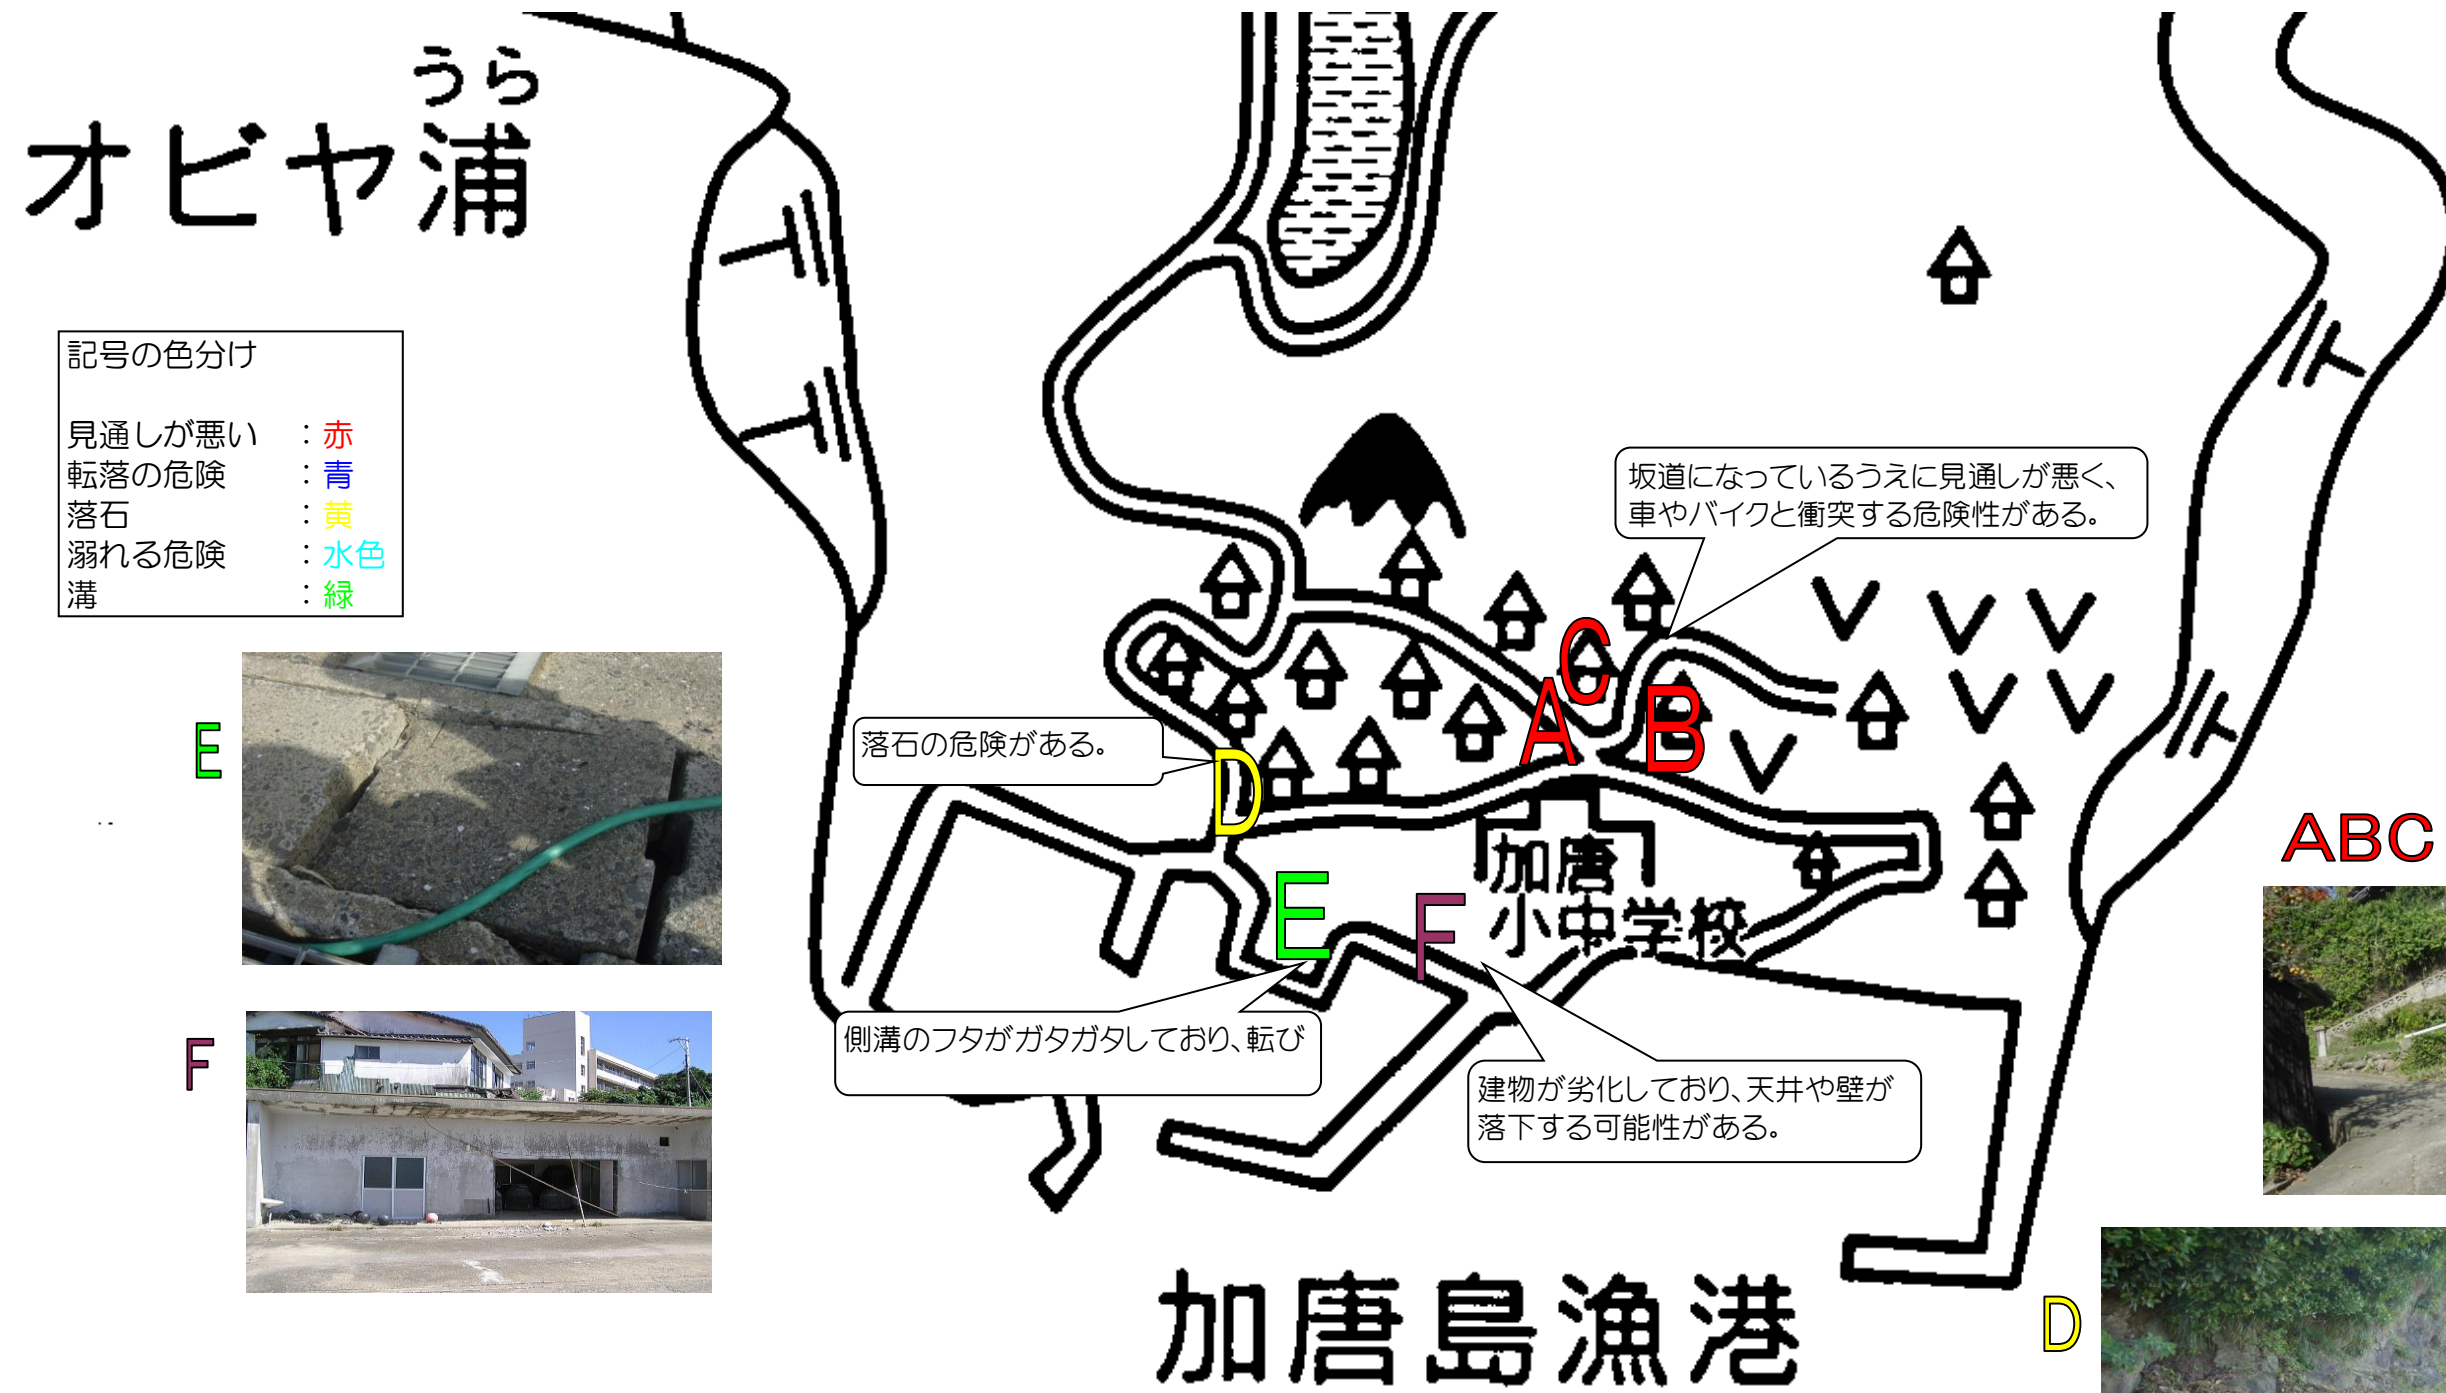

加唐島安全マップ

加唐島中心部

平成25年6月5日更新

記号の色分け

見通しが悪い	: 赤
転落の危険	: 青
落石	: 黄
溺れる危険	: 水色
溝	: 緑