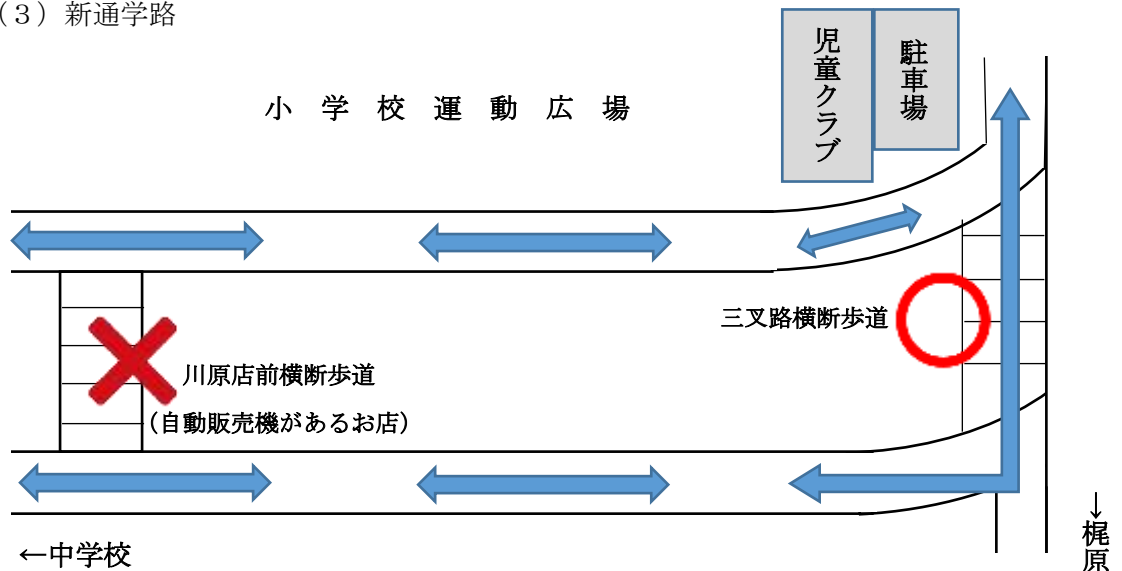

令和2年6月12日

保護者各位

唐津市立鏡山小学校
校長 前川 英司
PTA 会長 辻 友里江

通学路変更のお知らせ

向暑の候、保護者の皆様におかれましては、益々ご清栄のこととお慶び申し上げます。平素より学校並びに PTA の活動に御協力を賜り、厚く御礼申し上げます。

さて、この度、下記の要領で学校近くの通学路変更を行いたいと存じます。保護者の皆様の御理解と御協力をお願い致します。

記

(1) 変更日 6月16日(火)より

(2) 変更理由 児童クラブ駐車場前の歩道が狭く、登下校中に大人数が通行する場合の安全確保が難しいため

(3) 新通学路

※中学校側を通って登下校している児童については、これまでの川原店前横断歩道は渡らず、今度から三叉路横断歩道を使用させます。川原店側と中学校側の両方を通すことで、歩道での混雑を緩和します。

※校内放送や各教室での説明もしておりますが、御家庭でもお子さんと確認をお願いします。