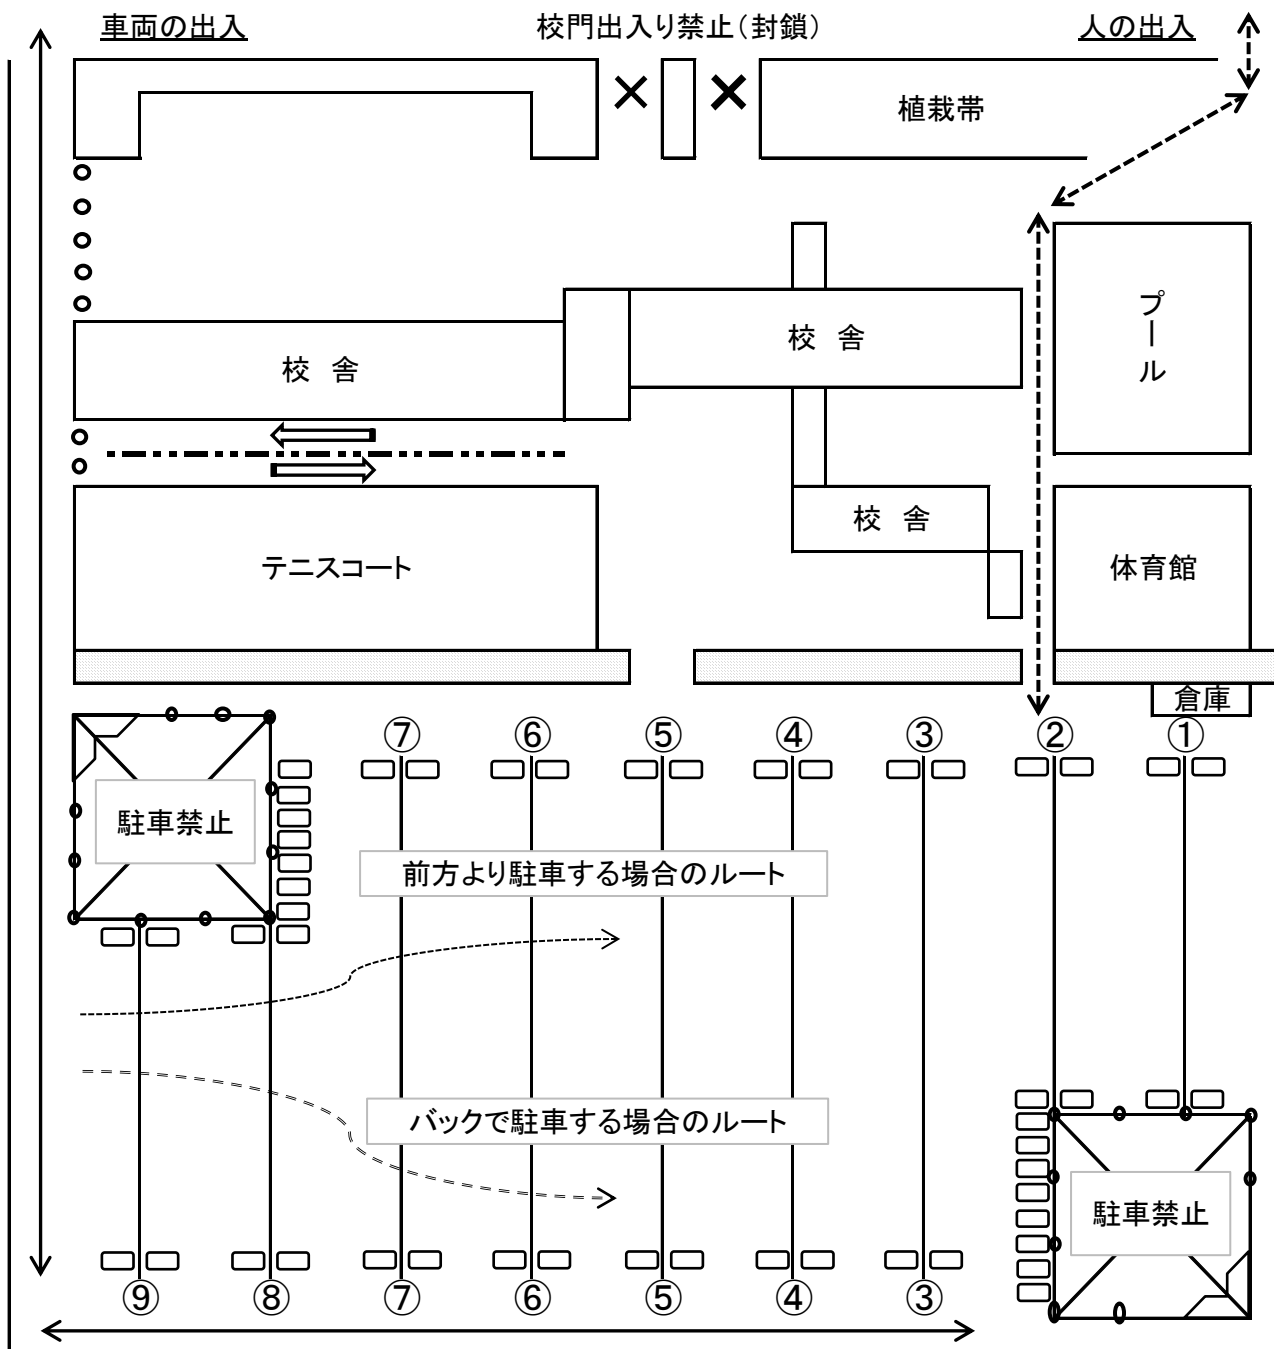

■懇談会駐車場整理(鏡中学校運動場 12/18、13:00~15:35)

○・・・カラーコーン <->・・・歩行者経路 <->・・・車両経路(対面通行出来るよう車幅設ける)

□・・・車両

※今回は、係の人はいません。ルールを守って駐車してください。

- ・車両の出入口は1ヶ所。
- ・奥側の①より埋めていく。最初は車両前方より駐車。前方駐車がほぼ埋まってきたら、バックで駐車開始。
- ・奥が埋まってきたら徐々に⑨側へズレる