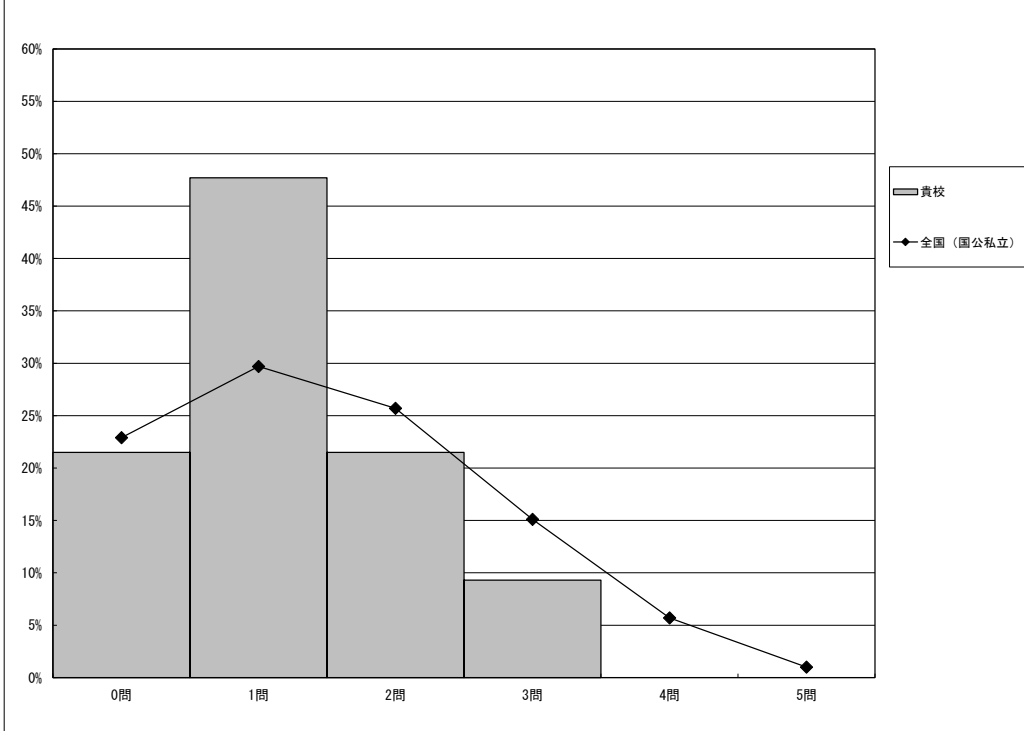

・以下の集計値／グラフは、4月18日に実施した調査の結果を、生徒を対象として集計した値である。  
 ※ただし、4月18日に調査を実施していない学校については、4月19日以降5月7日までに実施した調査の結果を集計した値とする。

	生徒数	平均正答数	平均正答率 (%)	中央値	標準偏差
唐津市立鏡中学校	107	1.2 / 5	24	1.0	0.9
全国 (国公立)	917,978	1.5 / 5	30.8	1.0	1.2

正答数分布グラフ (横軸: 正答数, 縦軸: 割合)

正答数	割合 (%)	
	貴校	全国 (国公立)
5問	0	1.0
4問	0	5.7
3問	10	15.1
2問	23	25.7
1問	51	29.7
0問	23	22.9

※今回の調査での四分位は以下の通りでした。

	貴校	全国 (国公立)
△ 第3四分位	2.0問	2.0問
◇ 第2四分位	1.0問	1.0問
▽ 第1四分位	1.0問	1.0問