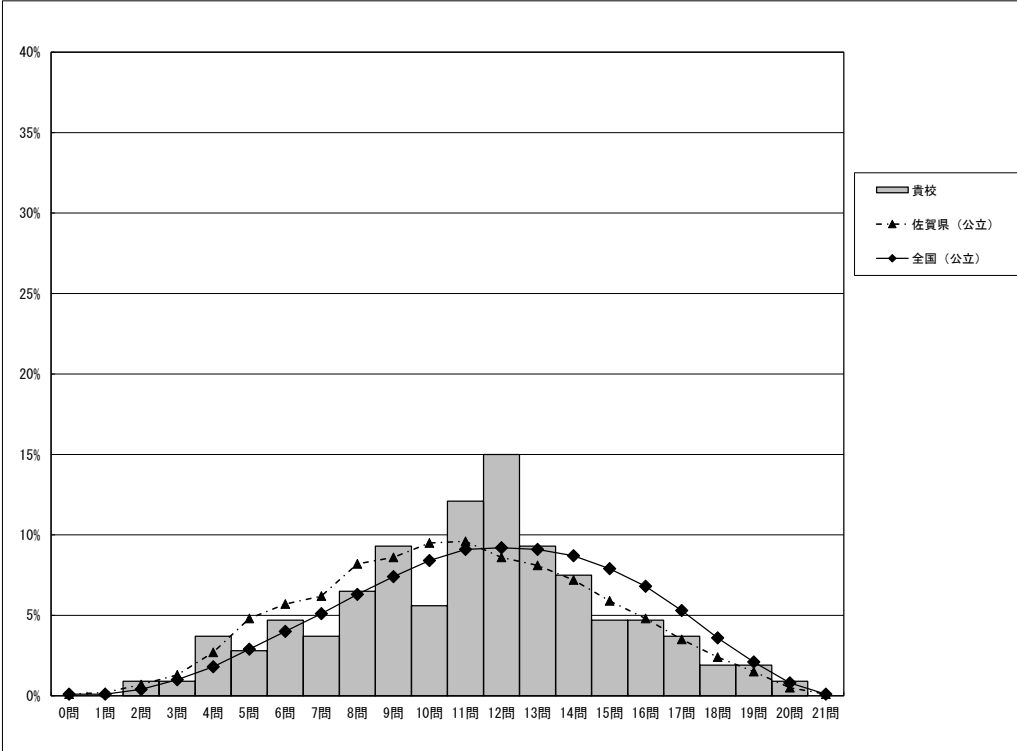

・以下の集計値／グラフは、4月18日に実施した調査の結果を、生徒を対象として集計した値である。
 ※ただし、4月18日に調査を実施していない学校については、4月19日以降5月7日までに実施した調査の結果を集計した値とする。

	生徒数	平均正答数	平均正答率 (%)	中央値	標準偏差
唐津市立鏡中学校	107	11.2 / 21	53	11.0	3.8
佐賀県(公立)	7,016	10.8 / 21	51	11.0	3.9
全国(公立)	938,888	11.8 / 21	56.0	12.0	3.9

正答数分布グラフ(横軸:正答数,縦軸:割合)

正答数	正答数集計値			
	生徒数	割合(%)		
	貴校	佐賀県(公立)	全国(公立)	
21問	0	0.0	0.1	0.1
20問	1	0.9	0.5	0.8
19問	2	1.9	1.5	2.1
18問	2	1.9	2.4	3.6
17問	4	3.7	3.5	5.3
16問	5	4.7	4.8	6.8
15問	5	4.7	5.9	7.9
14問	8	7.5	7.2	8.7
13問	10	9.3	8.1	9.1
12問	16	15.0	8.6	9.2
11問	13	12.1	9.6	9.1
10問	6	5.6	9.5	8.4
9問	10	9.3	8.6	7.4
8問	7	6.5	8.2	6.3
7問	4	3.7	6.2	5.1
6問	5	4.7	5.7	4.0
5問	3	2.8	4.8	2.9
4問	4	3.7	2.7	1.8
3問	1	0.9	1.3	1.0
2問	1	0.9	0.7	0.4
1問	0	0.0	0.2	0.1
0問	0	0.0	0.1	0.1