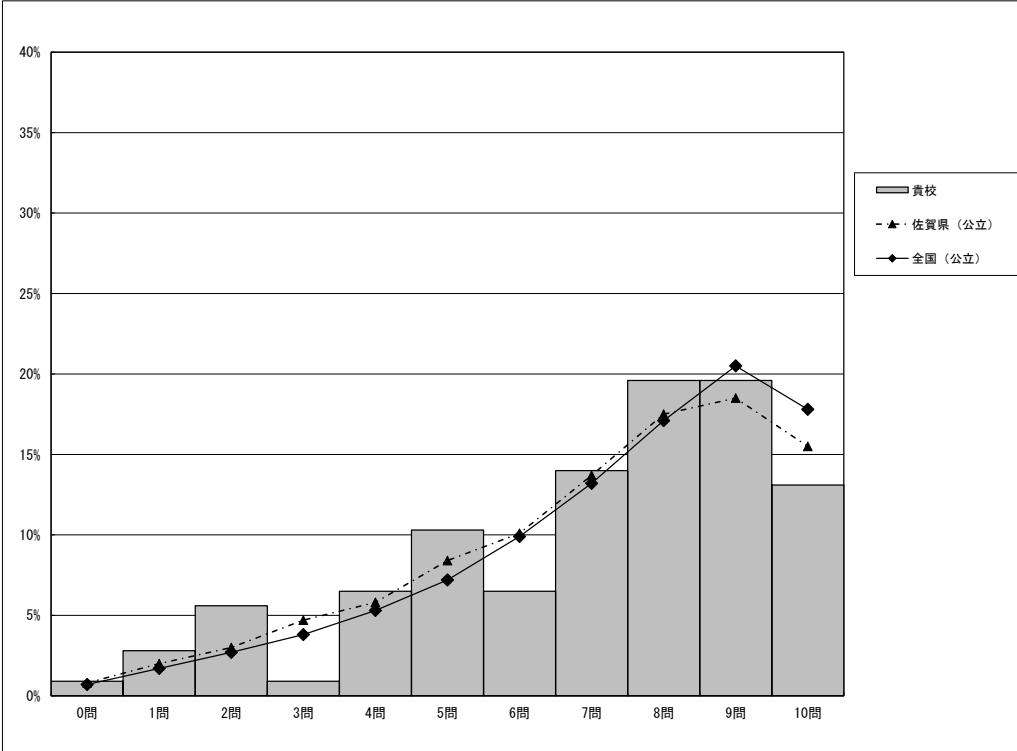

・以下の集計値／グラフは、4月18日に実施した調査の結果を、生徒を対象として集計した値である。
 ※ただし、4月18日に調査を実施していない学校については、4月19日以降5月7日までに実施した調査の結果を集計した値とする。

	生徒数	平均正答数	平均正答率 (%)	中央値	標準偏差
唐津市立鏡中学校	107	7.0 / 10	70	8.0	2.5
佐賀県 (公立)	7,019	7.1 / 10	71	8.0	2.4
全国 (公立)	938,797	7.3 / 10	72.8	8.0	2.4

正答数分布グラフ (横軸: 正答数, 縦軸: 割合)

正答数	生徒数			
	貴校	佐賀県 (公立)	全国 (公立)	全国 (公立)
10問	14	13.1	15.5	17.8
9問	21	19.6	18.5	20.5
8問	21	19.6	17.5	17.1
7問	15	14.0	13.7	13.2
6問	7	6.5	10.1	9.9
5問	11	10.3	8.4	7.2
4問	7	6.5	5.8	5.3
3問	1	0.9	4.7	3.8
2問	6	5.6	3.0	2.7
1問	3	2.8	2.0	1.7
0問	1	0.9	0.8	0.7