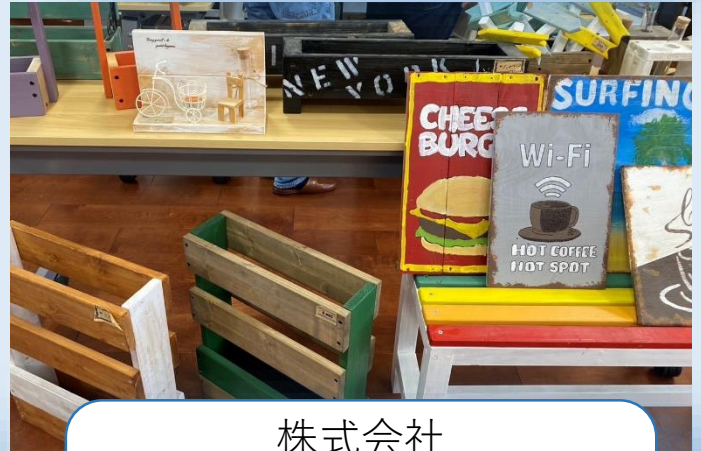

# 福祉事業所の様子

就労継続支援B型  
Genius imari

特定非営利活動法人 健生  
LAUGH らふ

社会福祉法人東方会  
Jobセンターピシャットと  
Jobセンターシャキッと

就労継続支援事業所  
愛の木

特定非営利活動法人  
地域みらいず  
ユニバーサルソラシド  
ジャパン

株式会社  
平野メディカルカンパニー  
HOME

医療法人山のサナーレ・クリニック  
街のサナーレ  
就労支援センター