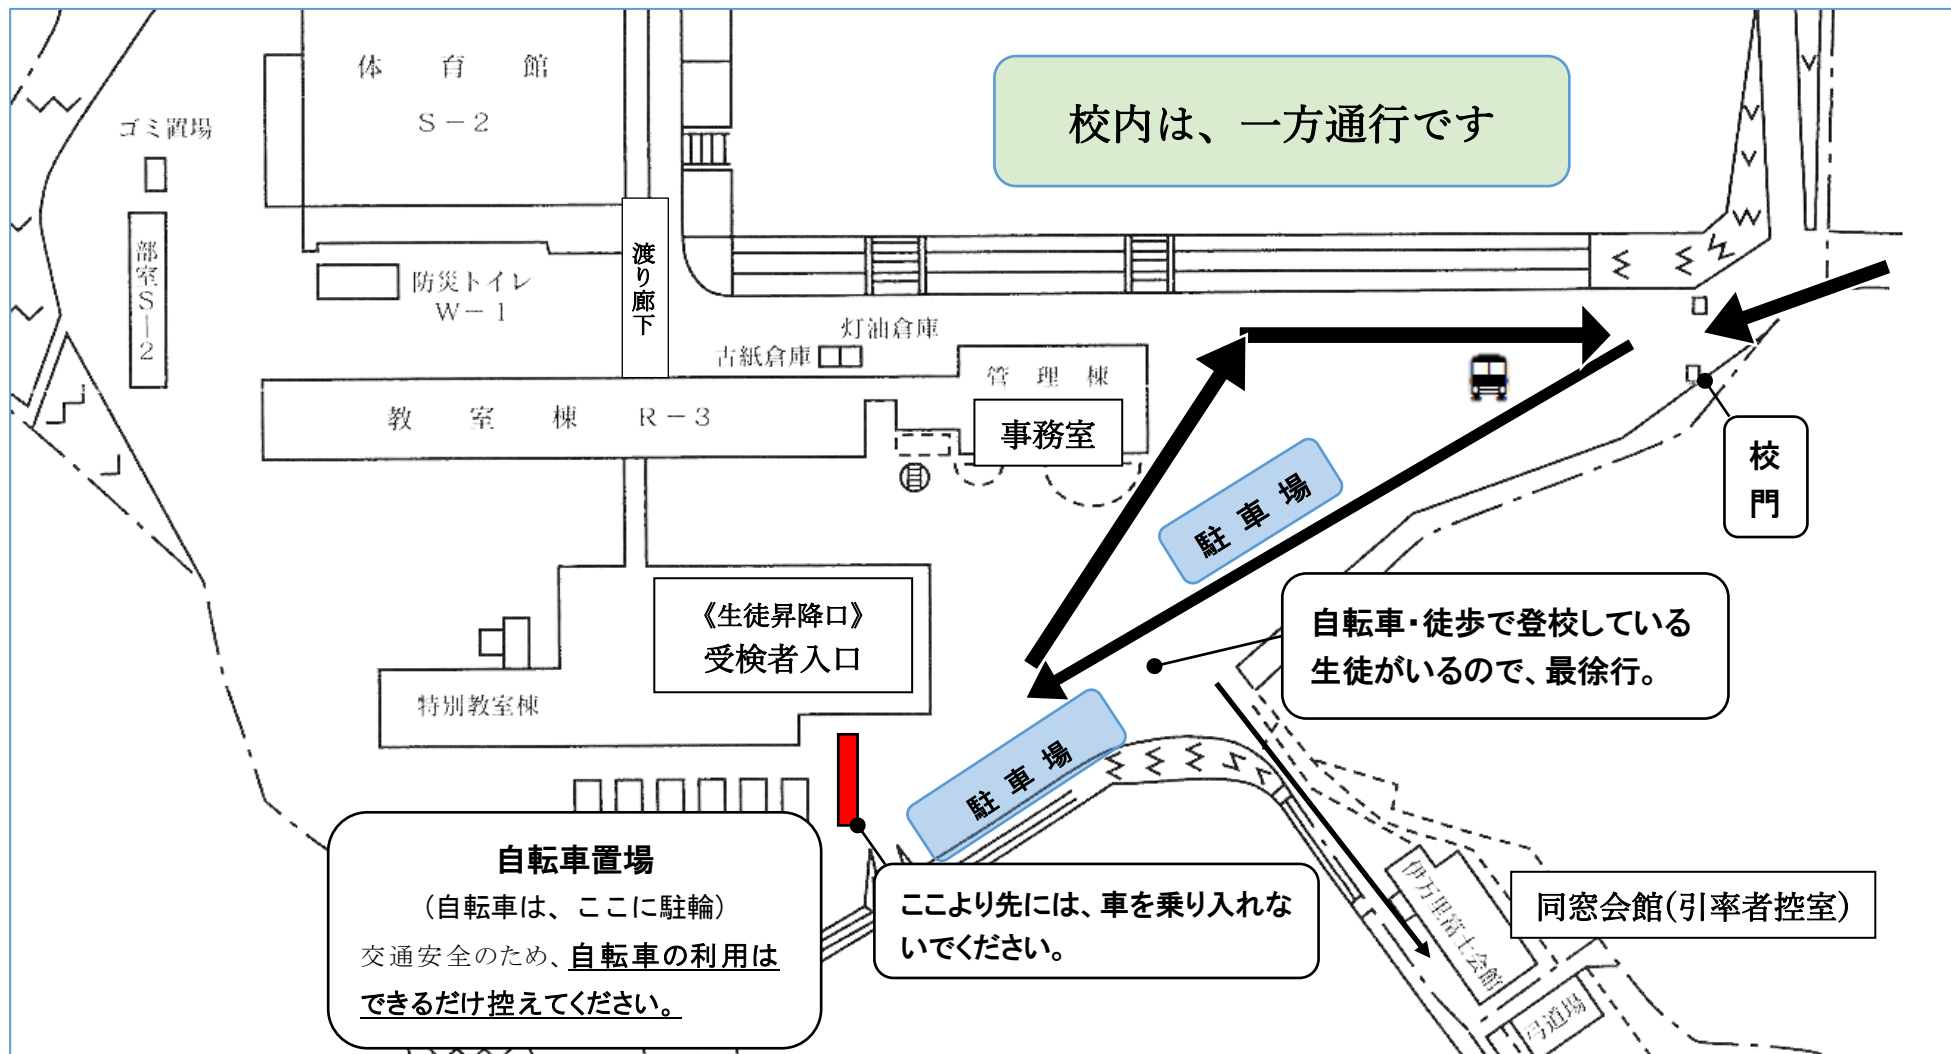

伊万里高校「校地内での通行経路」（校門までの坂道、校地内は徐行でお願いします。）

【一般選抜では、自家用車による校内への送迎は、特別な事情がある場合を除いて禁止しています。】

○近隣の商業施設等の私有地での送迎は、行わないでください。

○引率の先生、付添の保護者等が本校の敷地内で受検者を待つ場合は、同窓会館(引率者控室)をご利用ください。8:30から利用できます。その場合、上記の駐車場をご利用ください。