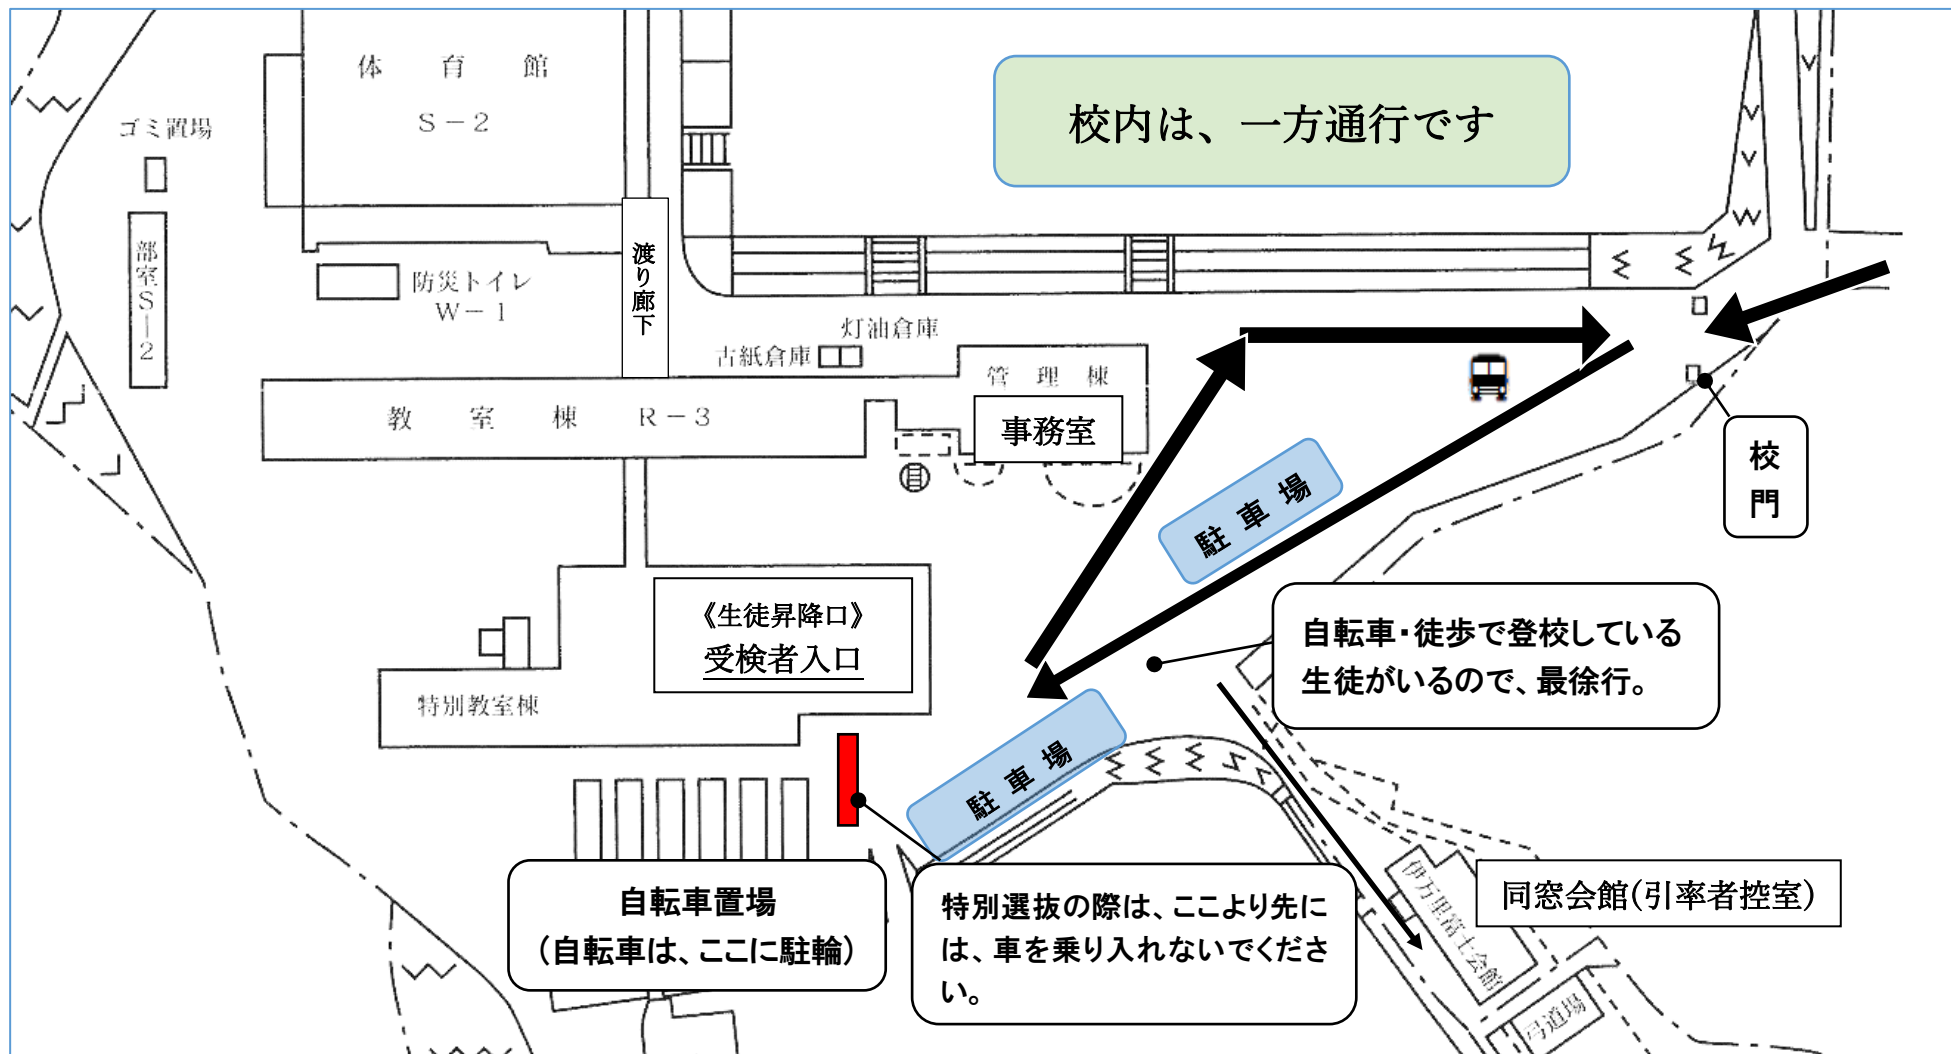

## 伊万里高校「校地内での通行経路」（校門までの坂道、校地内は徐行をお願いします。）

### 【校内へ車を乗り入れる際の注意】

特別選抜では、実技検査のための道具も多いため、自家用車等による校地内への保護者の送迎を認めています。その場合、「校地内の通行経路」に沿って、生徒の送迎、車の駐車をしてください。

近隣の商業施設等の私有地での送迎は、行わないでください。

送迎時間は、午前8時30分までと午後2時50分以降とします。