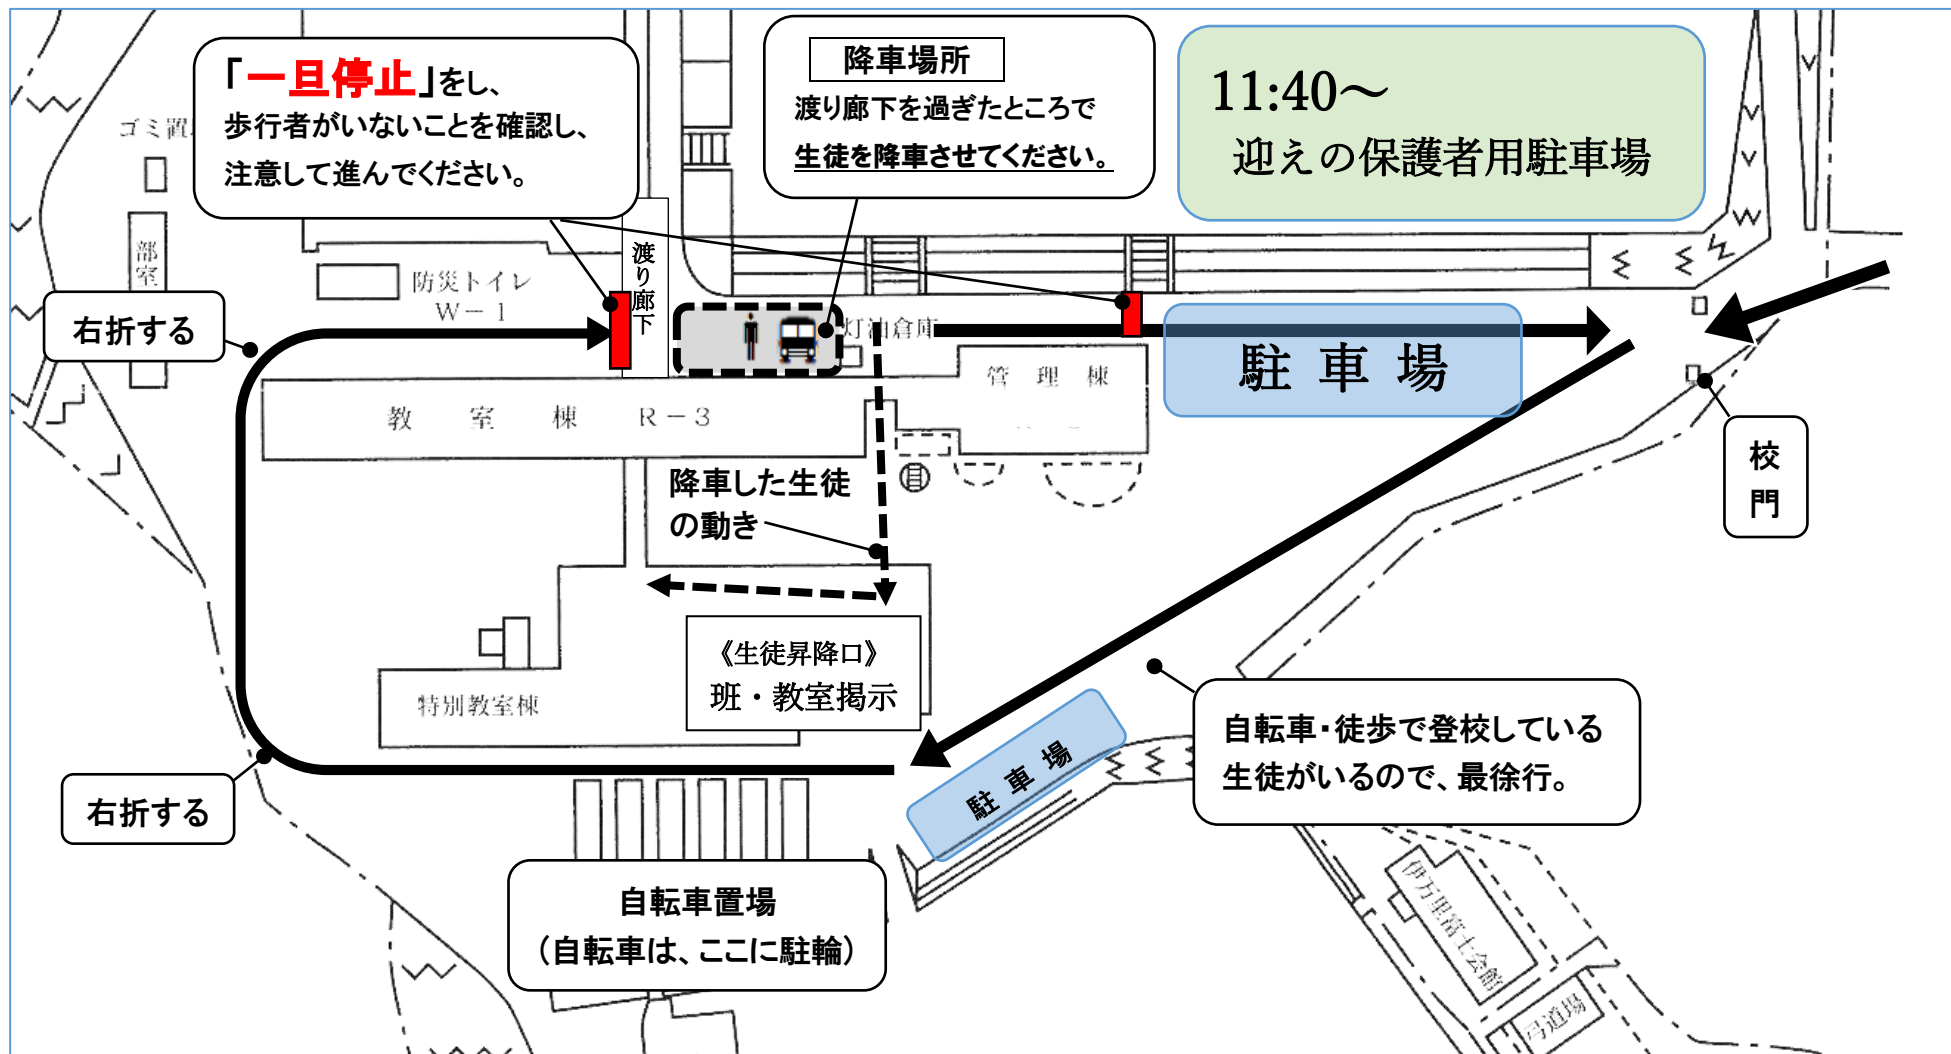

伊万里高校内での自家用車の経路(校門までの坂道、校地内は徐行をお願いします。)

- 【校内へ車を乗り入れる際の注意】** 《生徒昇降口》の周辺で生徒を下ろさないでください。事故の原因となります。
- 生徒を送って帰られる場合 …… 上記の ← のように校舎を一周し、**降車場所** で生徒を下ろしてください。
 - 生徒と一緒に参加される場合 …… 車を駐車場に止められた後で、生徒を下ろしてください。
 - 生徒を迎えに来られる場合 …… 11:40 以降に「迎いの保護者用駐車場(第1グラウンド)」にお止めください。11:40 以前は部活中で駐車できません。