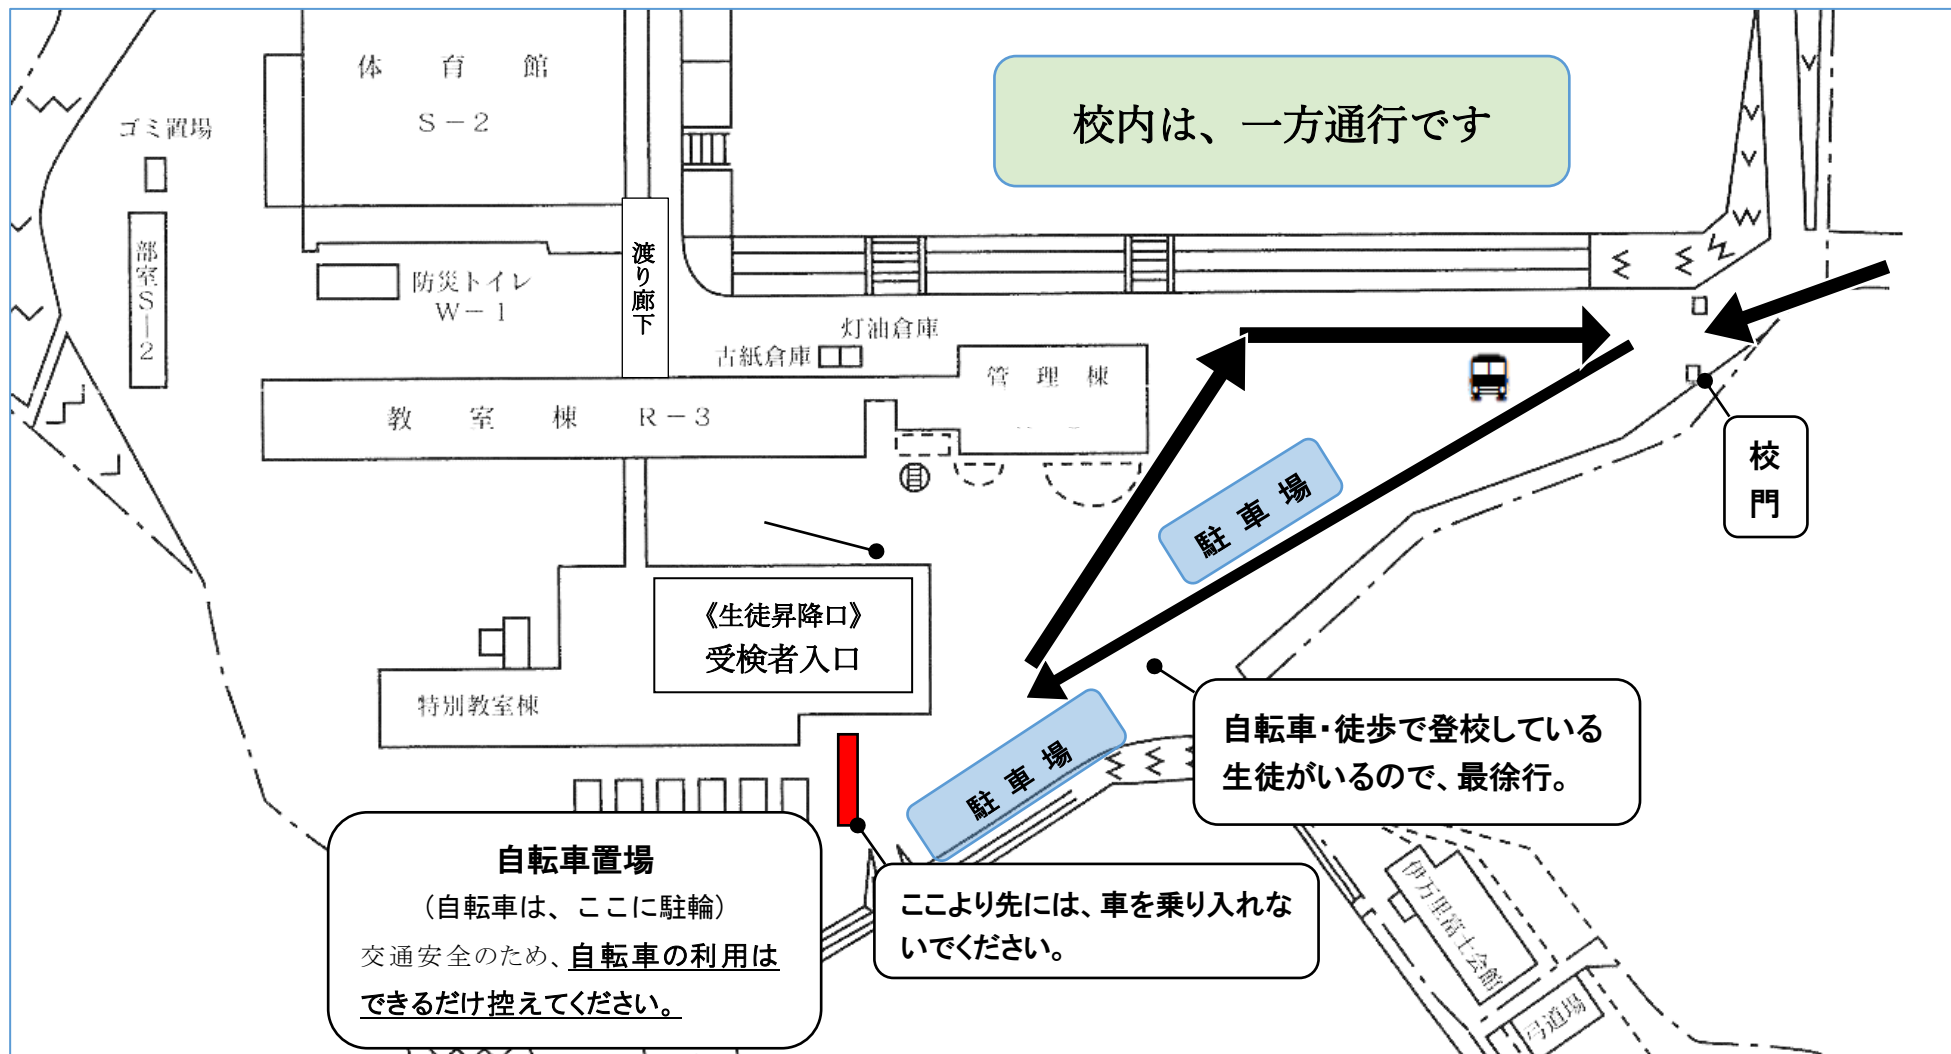

伊万里高校「校地内での通行経路」（校門までの坂道、校地内は徐行でお願いします。）

【一般選抜では、自家用車による校内への送迎は、特別な事情がある場合を除いて禁止しています。】

○近隣の商業施設等の私有地での送迎は、行わないでください。

○引率の先生、付添の保護者等が本校の敷地内で受検生を待つことは、原則できません。ただし、受検者への付き添いが必要な場合や、その他の事情で本校での待機が必要な場合は、本校事務室に当日申し出てください。控室に案内します。その場合、上記の駐車場をご利用ください。