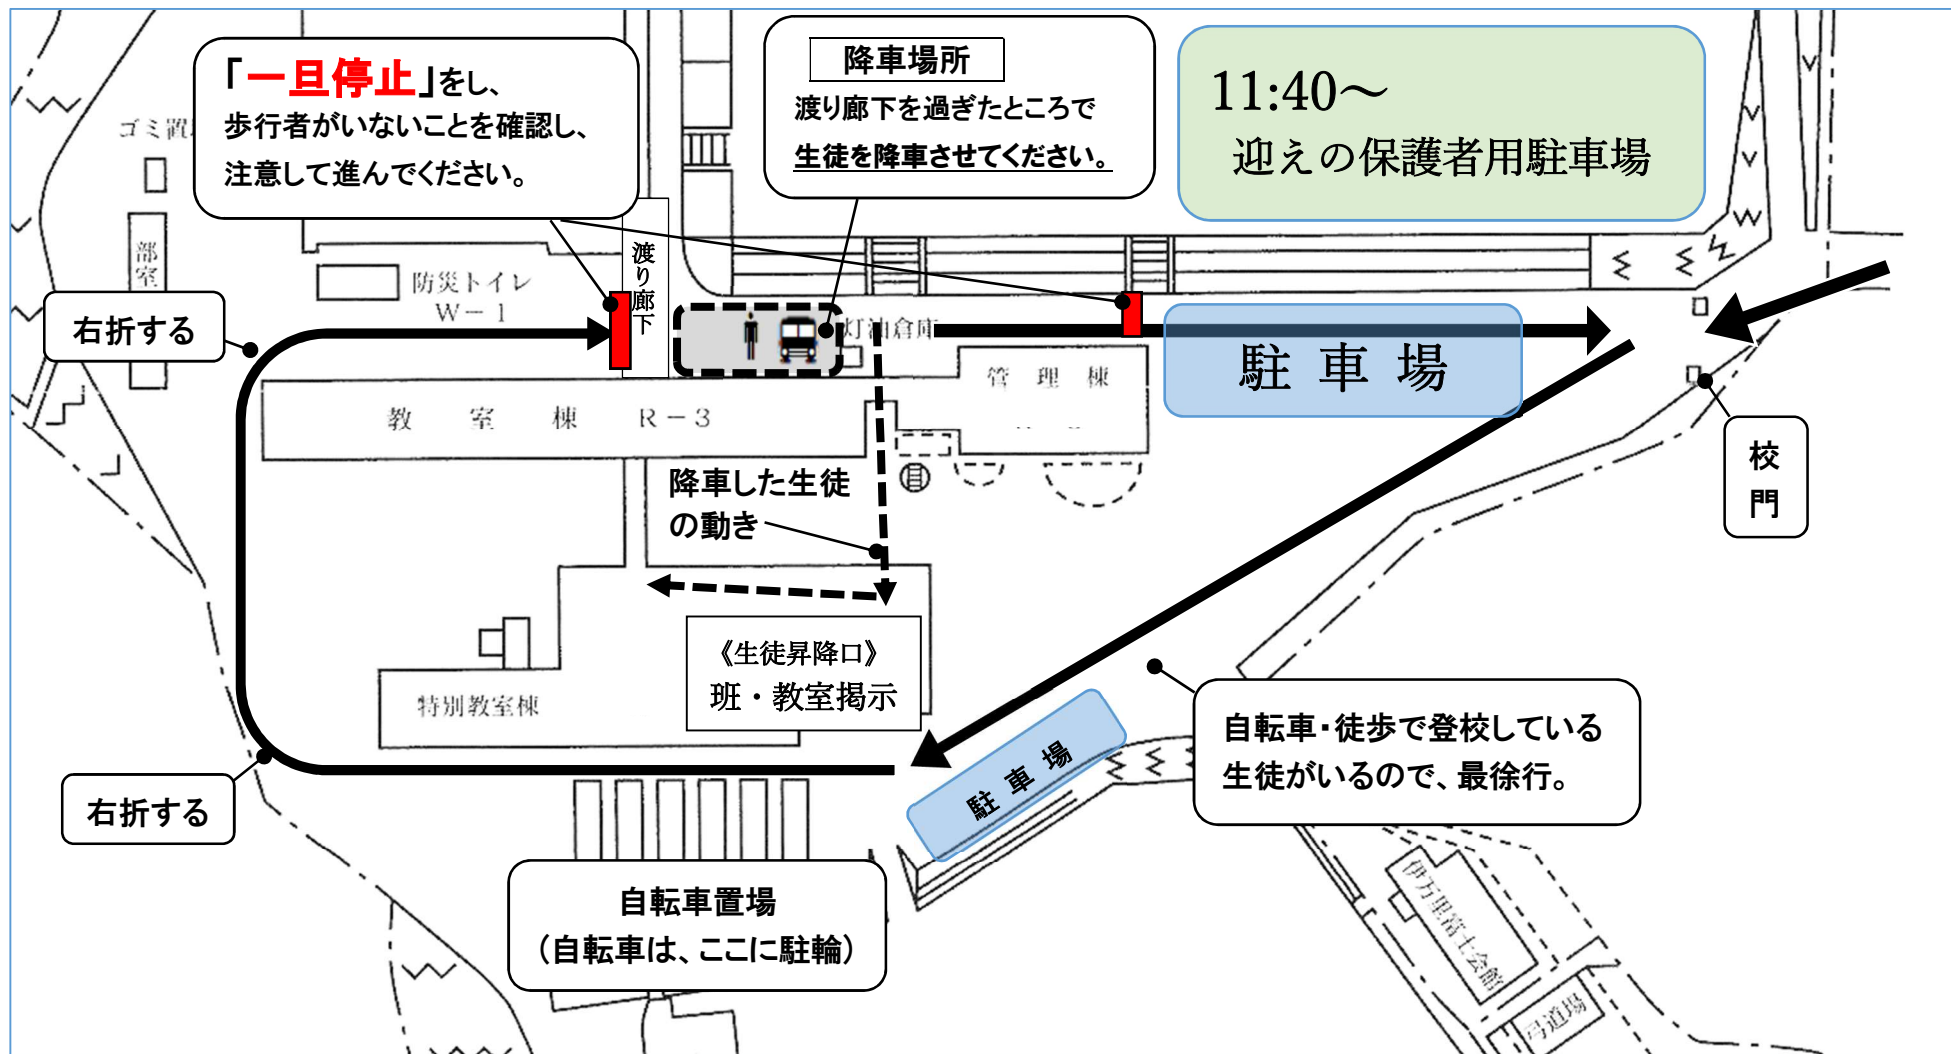

伊万里高校内の自家用車の経路(校門までの坂道、校地内は徐行をお願いします。)

- 【校内へ車を乗り入れる際の注意】** 《生徒昇降口》の周辺で生徒を下ろさないでください。事故の原因となります。
- 生徒を送って帰られる場合 …… 上記の ← のように校舎を一周し、**降車場所** で生徒を下ろしてください。
 - 生徒と一緒に参加される場合 …… 車を駐車場に止められた後で、生徒を下ろしてください。
 - 生徒を迎えに来られる場合 …… 11:40 以降に「迎いの保護者用駐車場(第1グラウンド)」にお止めください。11:40 以前は部活中で駐車できません。