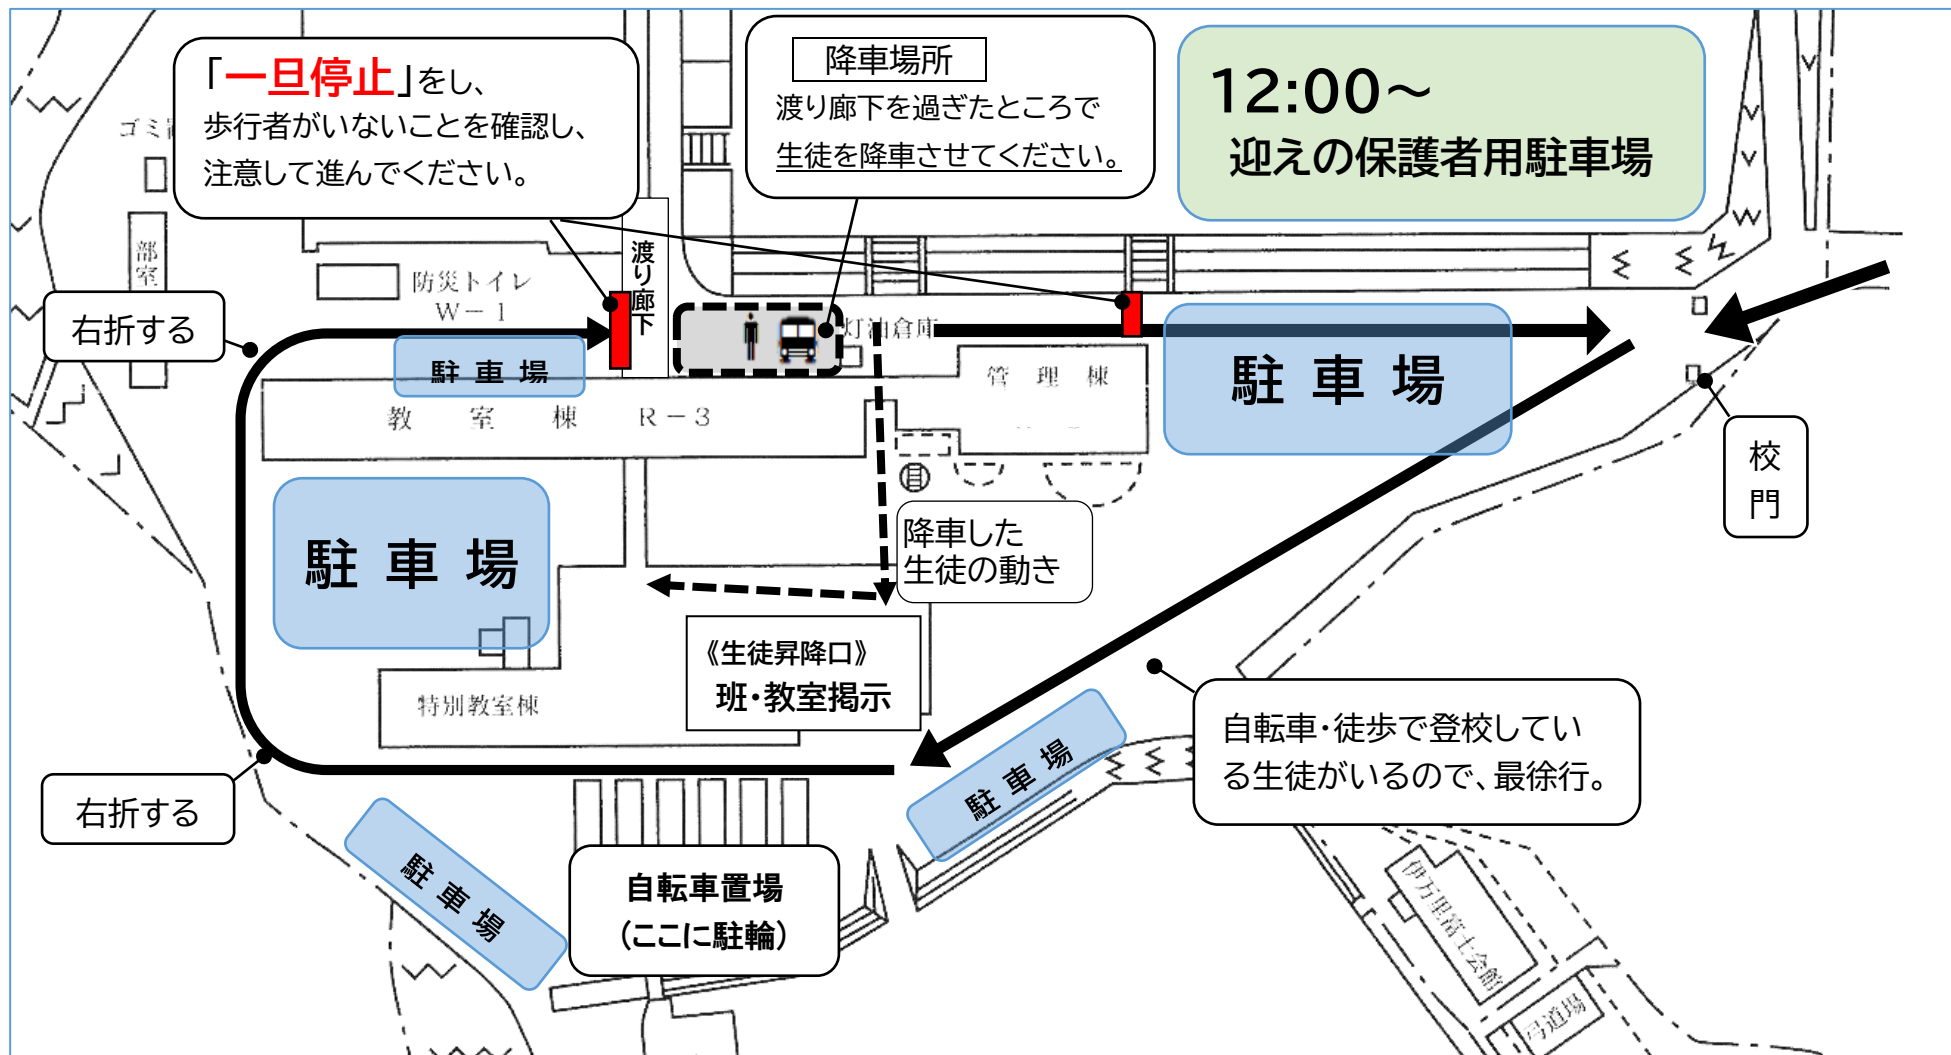

# 伊万里高校内の自家用車の経路（校門までの坂道、校地内は徐行をお願いします。）

- 【校内へ車を乗り入れる際の注意】《生徒昇降口》の周辺で生徒を下ろさないでください。事故の原因となります。
- 生徒を送って帰られる場合 …… 上記の ← のように校舎を一周し、**降車場所** で生徒を下ろしてください。
  - 生徒と一緒に参加される場合 …… 車を **駐車場** に止められた後で、生徒を下ろしてください。
  - 生徒を迎えに来られる場合 …… **12:00 以降**に「迎いの保護者用駐車場(第1グラウンド)」にお止めください。**12:00 以前**は部活中で駐車できません。