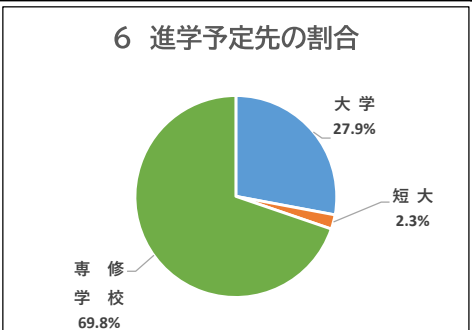

6 進学予定先の割合

7 進学予定先一覧

大学(12)	佐賀大学(1) 西九州大学(4) 九州産業大学(1) 久留米大学(1) 福岡工業大学(1) 中村学園大学(1) 長崎国際大学(1) 日本文理大学(1) 福井工業大学(1)
短期大学(1)	長崎短期大学(1)
専修学校等(30)	佐賀コンピュータ専門学校(1) 唐津ビジネスカレッジ(4) 武雄看護リハビリテーション学校(4) 医療福祉専門学校緑生館(2) 柳川リハビリテーション学院(1) 長崎リハビリテーション学院(1) 福岡美容専門学校(1) 福岡医療秘書福祉専門学校(1) 福岡医療専門学校(1) 福岡医健・スポーツ専門学校(1) ハリウッドワールド美容専門学校(1) 久留米リハビリテーション学院(1) 久留米歯科衛生専門学校(1) 麻生情報ビジネス専門学校(4) 麻生建築&デザイン専門学校(1) 麻生医療福祉&保育専門学校(1) KCS福岡情報専門学校(1) 公務員ビジネス専門学校(1) 嬉野医療センター附属看護学校(1) 伊万里看護学校(1)