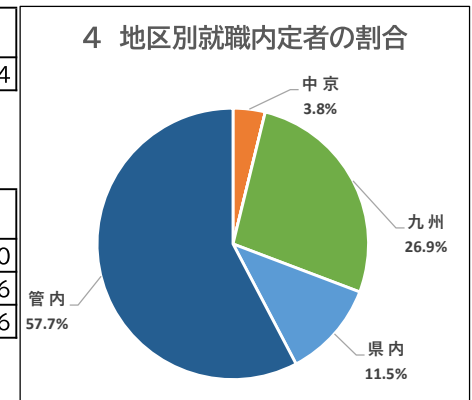

4 地区別就職内定者の割合

5 就職内定先一覧

関東(0)	
中京・関西(1)	デンソー(1)
中国・四国(0)	
九州(7)	トヨタ自動車九州(2) 長崎キャノン(1) ハウステンボス(1) 双葉産業(1) 高崎組(1) クラフティア(1)
県内(3)	佐賀検査サービス(1) ミゾタ(1) 宮島醤油(1)
管内(15)	SUMCO(2) 名村造船所(3) インフォグラム(1) 伊万里信用金庫(1) 奈雅井(1) 長生園(1) 中国木材(2) テラサキ伊万里(1) 城月堂(1) キョーワ(1) 黒木建設(1)

6 進学予定先内訳

	大学	短大	専修学校	合計
商業科	6	0	11	17
情報処理科	6	1	19	26
合計	12	1	30	43