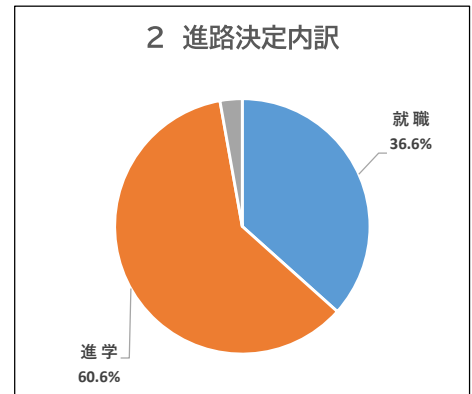

令和7年度 卒業生進路状況(令和8年3月末現在)

伊万里実業高校 商業キャンパス 進路指導部

1 卒業生数

	男子	女子	合計
商業科	13	25	38
情報処理科	16	17	33
合計	29	42	71

2 進路決定内訳

	就職	進学	その他	合計
商業科	20	17	1	38
情報処理科	6	26	1	33
合計	26	43	2	71

*公務員、看護の就職進学は就職として計上

2 進路決定内訳

3 求人受付状況

	関東	中京	関西	中国四国	九州	県内	管内	合計
R7 求人数	918	157	391	91	609	209	119	2,494

4 地区別就職内定者(就業地)

	関東	中京	関西	中国四国	九州	県内	管内	合計
商業科	0	1	0	0	5	2	12	20
情報処理科	0	0	0	0	2	1	3	6
合計	0	1	0	0	7	3	15	26