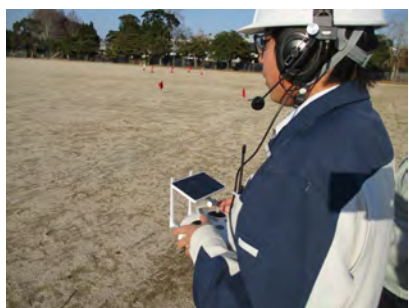

もっと農業に魅力を感じてほしいという思いから、令和2年度より「スマート農業教育」をスタートさせ、今年度は県内で初めて、農業用ドローンオペレーター教習所としてドローンを活用した農業を学べるようになりました。

生物科学科は、動物物の飼育・栽培を通して、社会で生きていくための様々なことを学んでいるわけですが、同時に地域の農業を支える農業後継者を育成することも大きな目標としています。しかし、近年農家を目指す若者が減り、学科の生徒の大半は、農業以外の産業に進んでいるのが現状です。本学科卒業生が、農業で学びそれを活かして様々な産業で活躍してくれていることは大変喜ばしいことです。しかし、本音を言うと「農業」という産業に挑戦する生徒がもっと増えてもいいのではないかと・・・と思うのです。

農林キャンパス 県内初！農業用ドローンオペレーター技能認定教習所に指定！

今年度、生物科学科は県内初の「農業用ドローンオペレーター技能認定教習所」の指定を受け、本校職員の教習で生徒がドローンの技能認定を取得できるようになりました。その第1回目の認定教習が、令和5年1月4日（水）から5日間の日程で実施されました。令和2年度、本校に2機の農業用ドローンが導入され、本学科では、「スマート農業」についての学習に取り組んできました。導入当初からの目標でもありました、本校に「ドローンの免許を取得できる環境の整備」ことが実現をでき、より充実した学習に繋がることができたと思います。今回、生物科学科3年生の2名の生徒が受講をしましたが、最初はいままでできなかったドローン操作も、練習を重ねるうちに上達し、最終日には正しい操作と適正な農業散布作業ができるようになりました。認定試験にも合格し、晴れてドローンオペレーターに認定されました。卒業後、様々な形で地域農業の活性化に貢献してくれること期待しています。在校生の皆さんもぜひ来年度以降挑戦してみてください！