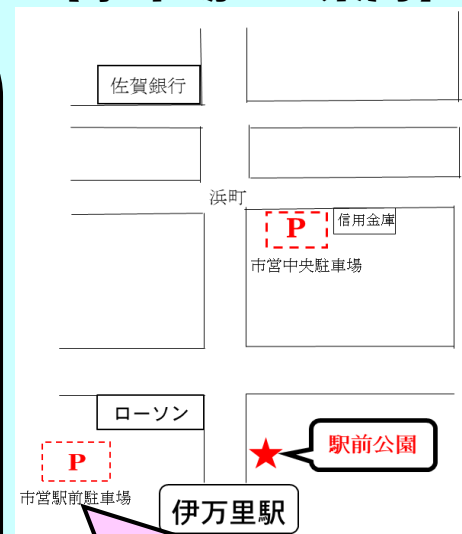

市営駐車場の駐車券を会場
に持参されますと駐車料金が
1時間無料となります。

※ 新型コロナウイルスの影響で中止する場合は学校ホームページにてお知らせします。