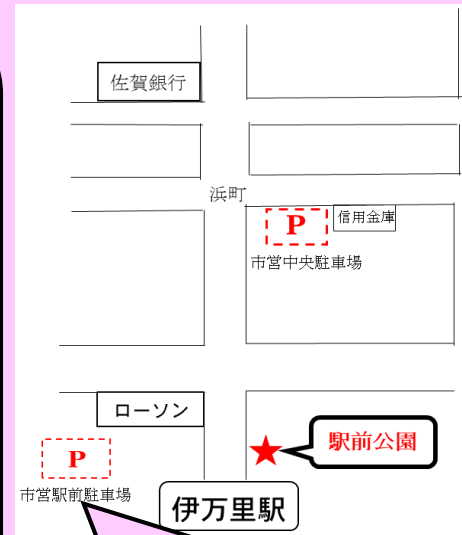

フードドライブ in 伊万里

～眠っている食品をお譲りください～

令和3年 5月30日(日)

カフェ&マルシェ
同時開催

ご協力いただいた方に
オリジナルクッキーをプ
ゼント☆(先着100名様)

会場：伊万里駅前公園 11:00～14:00

モーモちゃんもやって来る!! お持ち帰りできます!

フードドライブ

こんな食品をお寄せください♪
・常温で保存できるもの
・未開封のもの
・賞味期限がヶ月以上のもの

集まった食品は…

地域の福祉団体・
施設へ提供します!

カフェ&マルシェ

フードプロジェクト部が開発した伊万里の食
材を使ったオリジナルスイーツをドリンクと
セットで販売いたします♪

たくさんのご来場を
お待ちしております!

【駐車場のご案内】

市営駐車場の駐車券を会場
に持参されますと駐車料金が
1時間無料となります。

※ 新型コロナウイルスの影響で中止する場合は学校ホームページにてお知らせします。