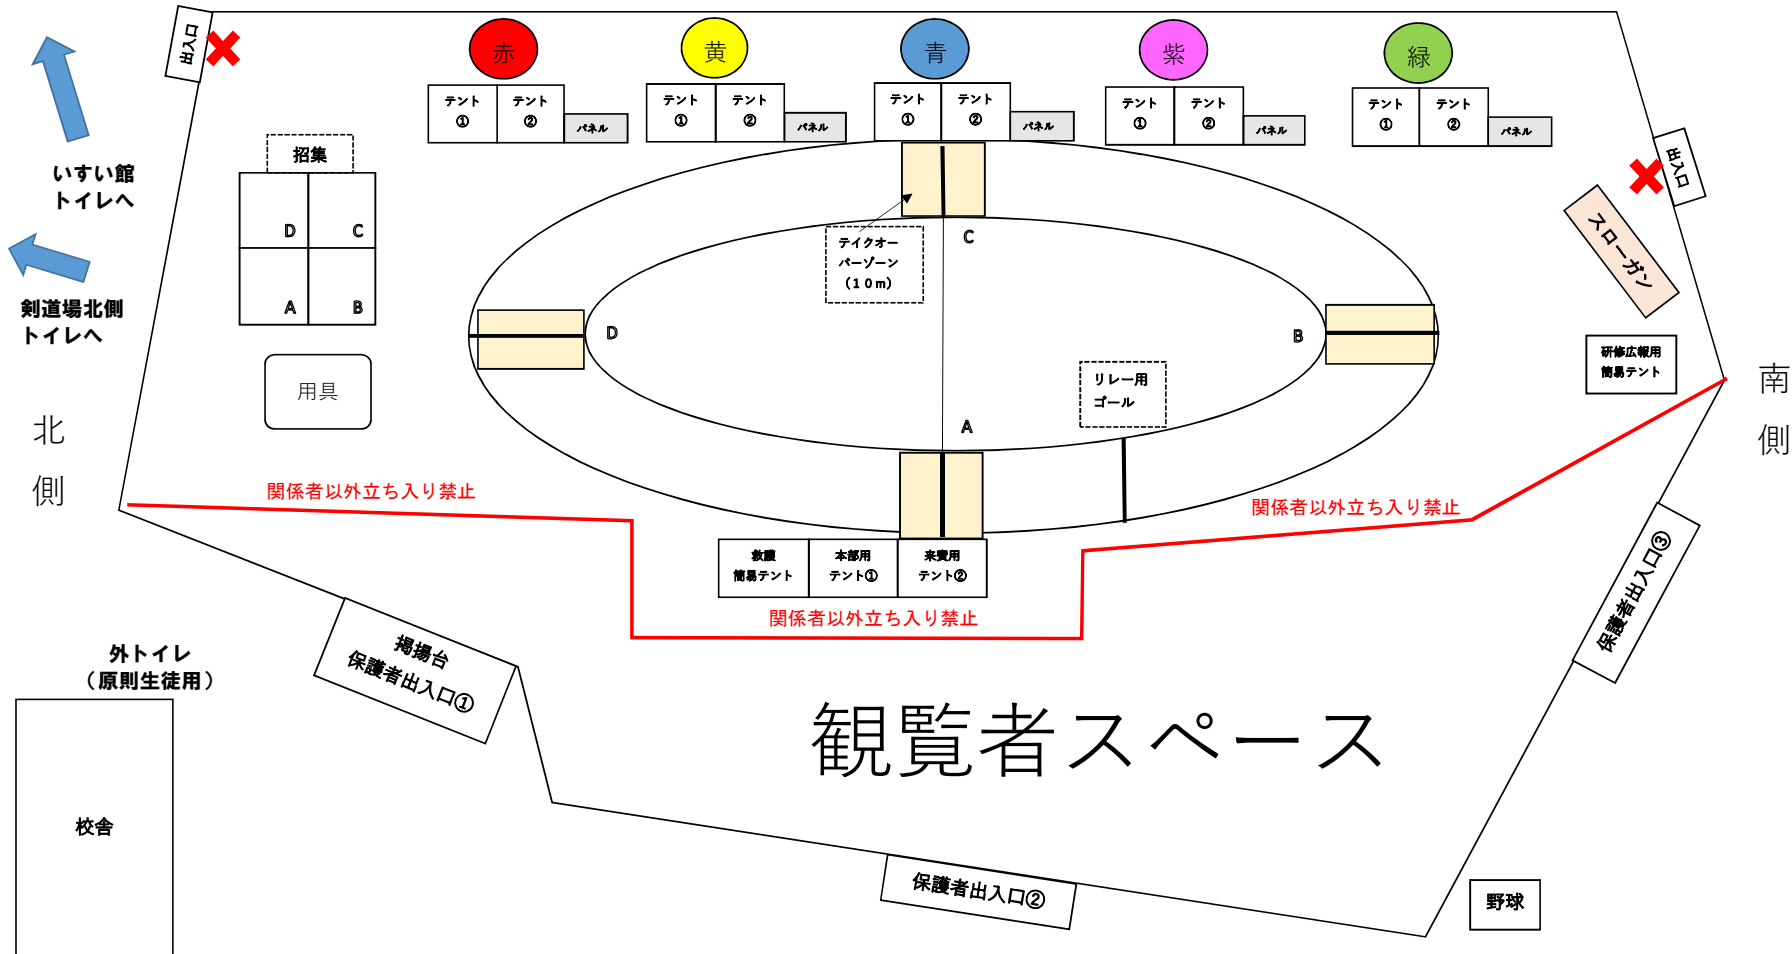

【観覧についてのお願い】

- ・観覧される方は、観覧スペースでの観覧をお願いします。グラウンド内は関係者以外立ち入り禁止です。
- ・保護者の方は、保護者出入口①②③から出入りをお願いします。
- ・グラウンド南側の通路は工事中で通行不可となっています。
- ・個人、地区のテント（簡易テント含む）は持ち込まないでください。
- ・観覧者用のトイレは、いすい館※旧検察庁（グラウンド北東側）と剣道場北側（体育館東側）としています。（校舎1階の外トイレは、原則生徒用です。）

ソフトボール

南側通路工事終了(通行可)

観覧者スペース

関係者以外立ち入り禁止

関係者以外立ち入り禁止

関係者以外立ち入り禁止

外トイレ
(原則生徒用)

校舎

掲揚台
保護者出入口①

保護者出入口②

保護者出入口③

野球

南側

いすい館
トイレへ

剣道場北側
トイレへ

北側

リレー用
ゴール

教壇
簡易テント
本部用
テント①
来賓用
テント②

研修広範囲用
簡易テント

出入口

出入口

スローガン