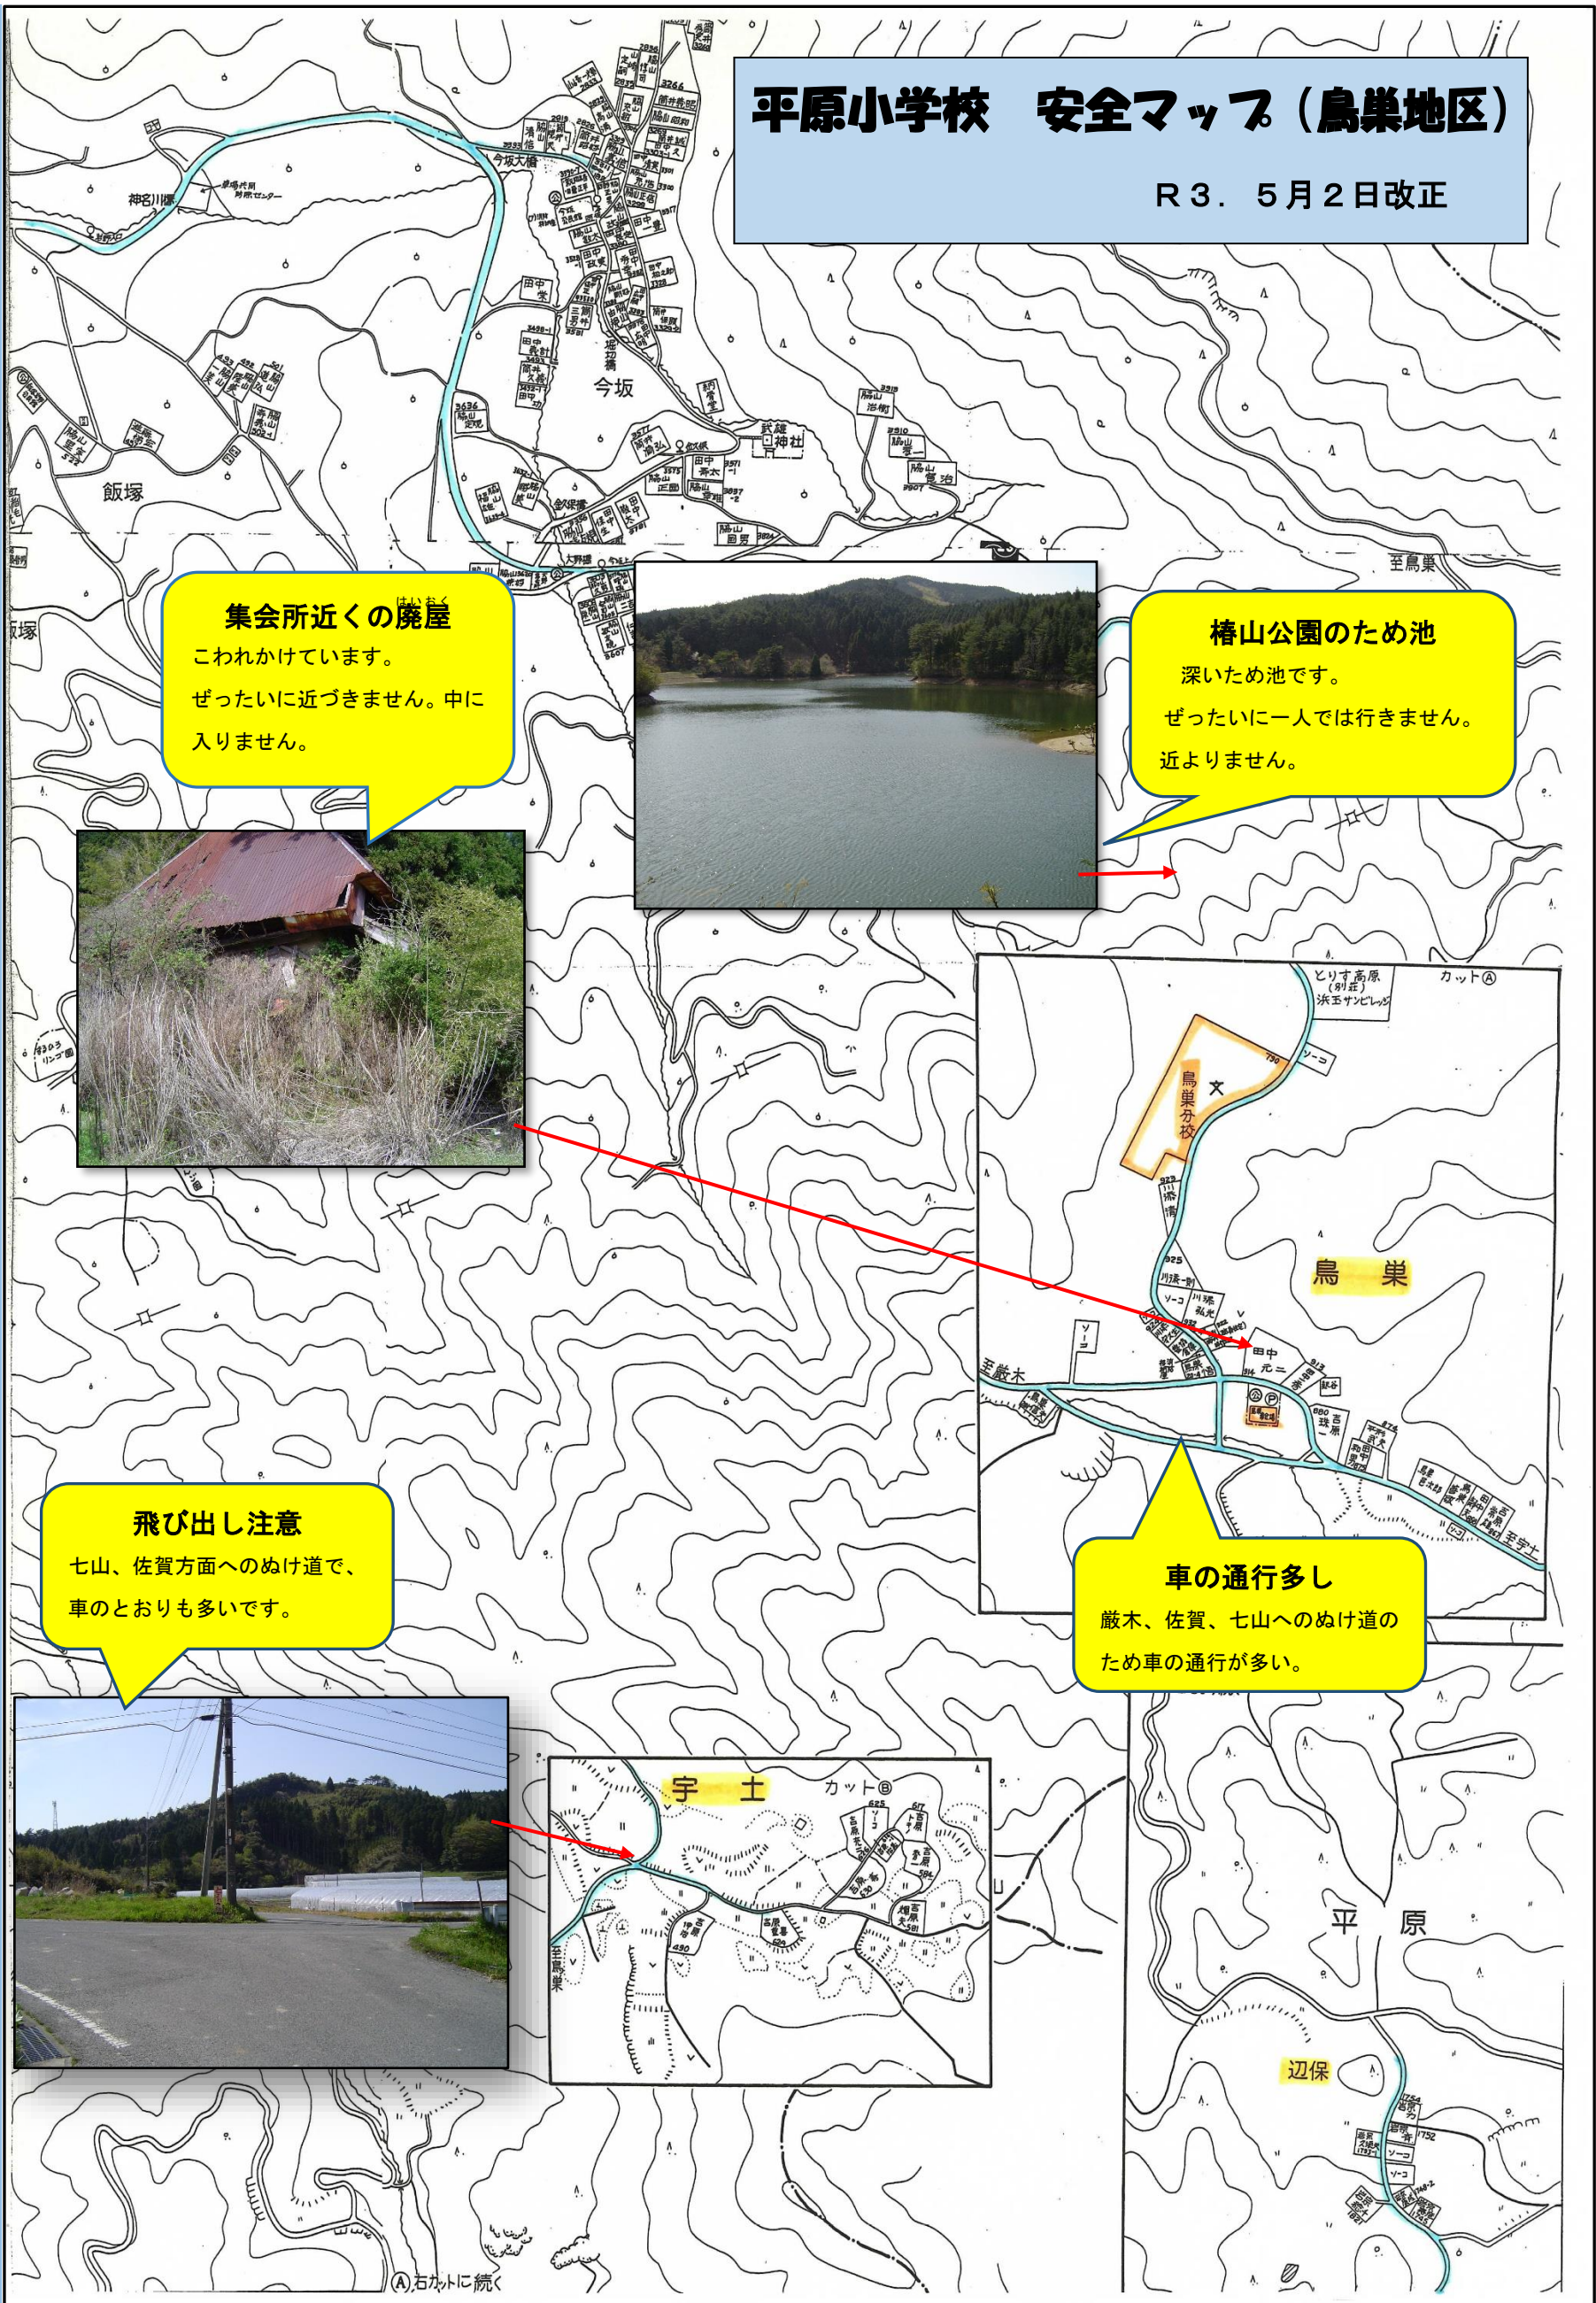

# 平原小学校 安全マップ (鳥巢地区)

R3. 5月2日改正

**集会所近くの廃屋**  
こわれかけています。  
ぜったいに近づきません。中に入りません。

**椿山公園のため池**  
深いため池です。  
ぜったいに一人では行きません。  
近づきません。

**車の通行多し**  
敵木、佐賀、七山へのぬけ道のため車の通行が多い。

**飛び出し注意**  
七山、佐賀方面へのぬけ道で、車のおりも多いです。