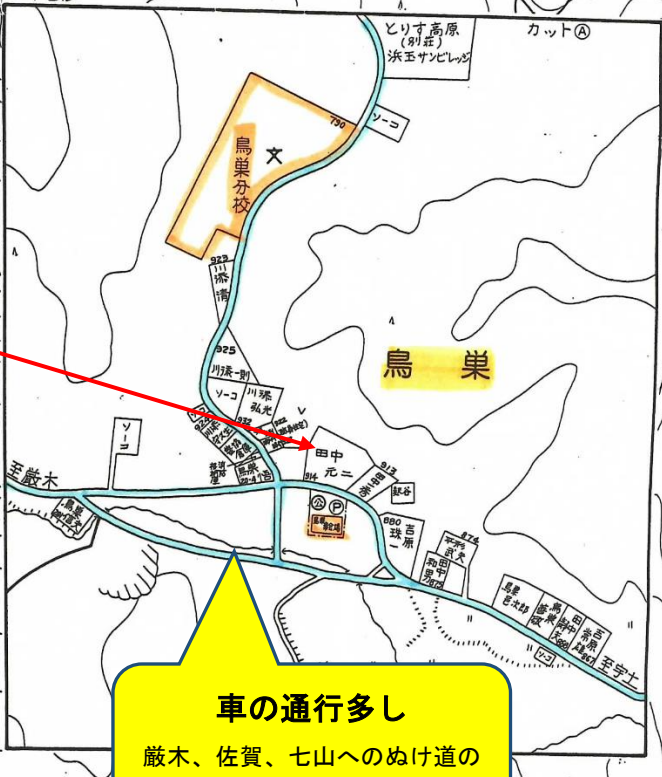

# 平原小学校 安全マップ (鳥巢地区)

R3. 5月2日改正

**集会所近くの廃屋**  
こわれかけています。  
ぜったいに近づきません。中に入りません。

**椿山公園のため池**  
深いため池です。  
ぜったいに一人では行きません。  
近づきません。

**車の通行多し**  
敵木、佐賀、七山へのぬけ道のため車の通行が多い。

**飛び出し注意**  
七山、佐賀方面へのぬけ道で、車のおりも多いです。