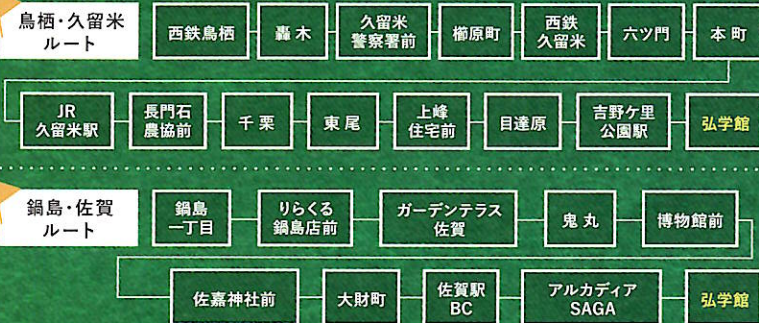

3/ 難関大学や医学部進学から、指定校推薦まで幅広い進路を実現。

東京大学や国立大学、早慶上智などをはじめとした難関大学への進学はもちろん、医学部医学科への進学、指定校推薦枠を利用した有名私立大学への進学など、弘学館では幅広い進路選択が可能です。

希望に応じて選べる通学スタイル

スクールバス

鳥栖・久留米から鍋島・佐賀市内まで幅広いエリアをカバーするバスルート

寮

通学の負担を減らし、効率的に学べる学寮

陽光学舎 [男子寮]

中学生・高校生(男子)
部屋割り/個室
※中学1年生は2人部屋

ドミー・パル [女子寮]

中学生・高校生(女子)
部屋割り/高校生個室
中学生2人部屋

2026年度 入試イベントスケジュール

Open School

8.29(土)
12:00-16:00

弘学館中学校・
高等学校

学校説明会

募集要項などの詳細は
ホームページをご覧ください。

自代をひらけ

選べる進路、選べる人生、
自分らしく輝く次代が待っている。

弘学館®
弘学館中学校・高等学校

詰め込み式ではない、学力だけではない、
生きる力を育む独自のプログラムが彩る6年間。

中学1年

中学2年

中学3年