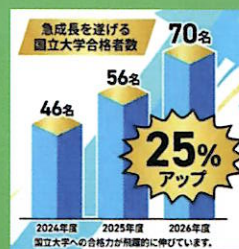

<合格者に占める現役生の割合 **97.5%**>

☆卒業生の**4人に1人**が国公立大学へ合格!

☆九州大学**3年連続2ケタ**合格!

☆国立大学 56名 ⇒ 70名 **25%** ↑

☆西南学院大学 88名 ⇒ 96名 **10%** ↑

☆福岡大学 157名 ⇒ 184名 **15%** ↑

☆**医学部医学科** 2名合格 (佐賀大学・川崎医科大学)

お知らせ 「第1回オンライン学校説明会」を開催します!