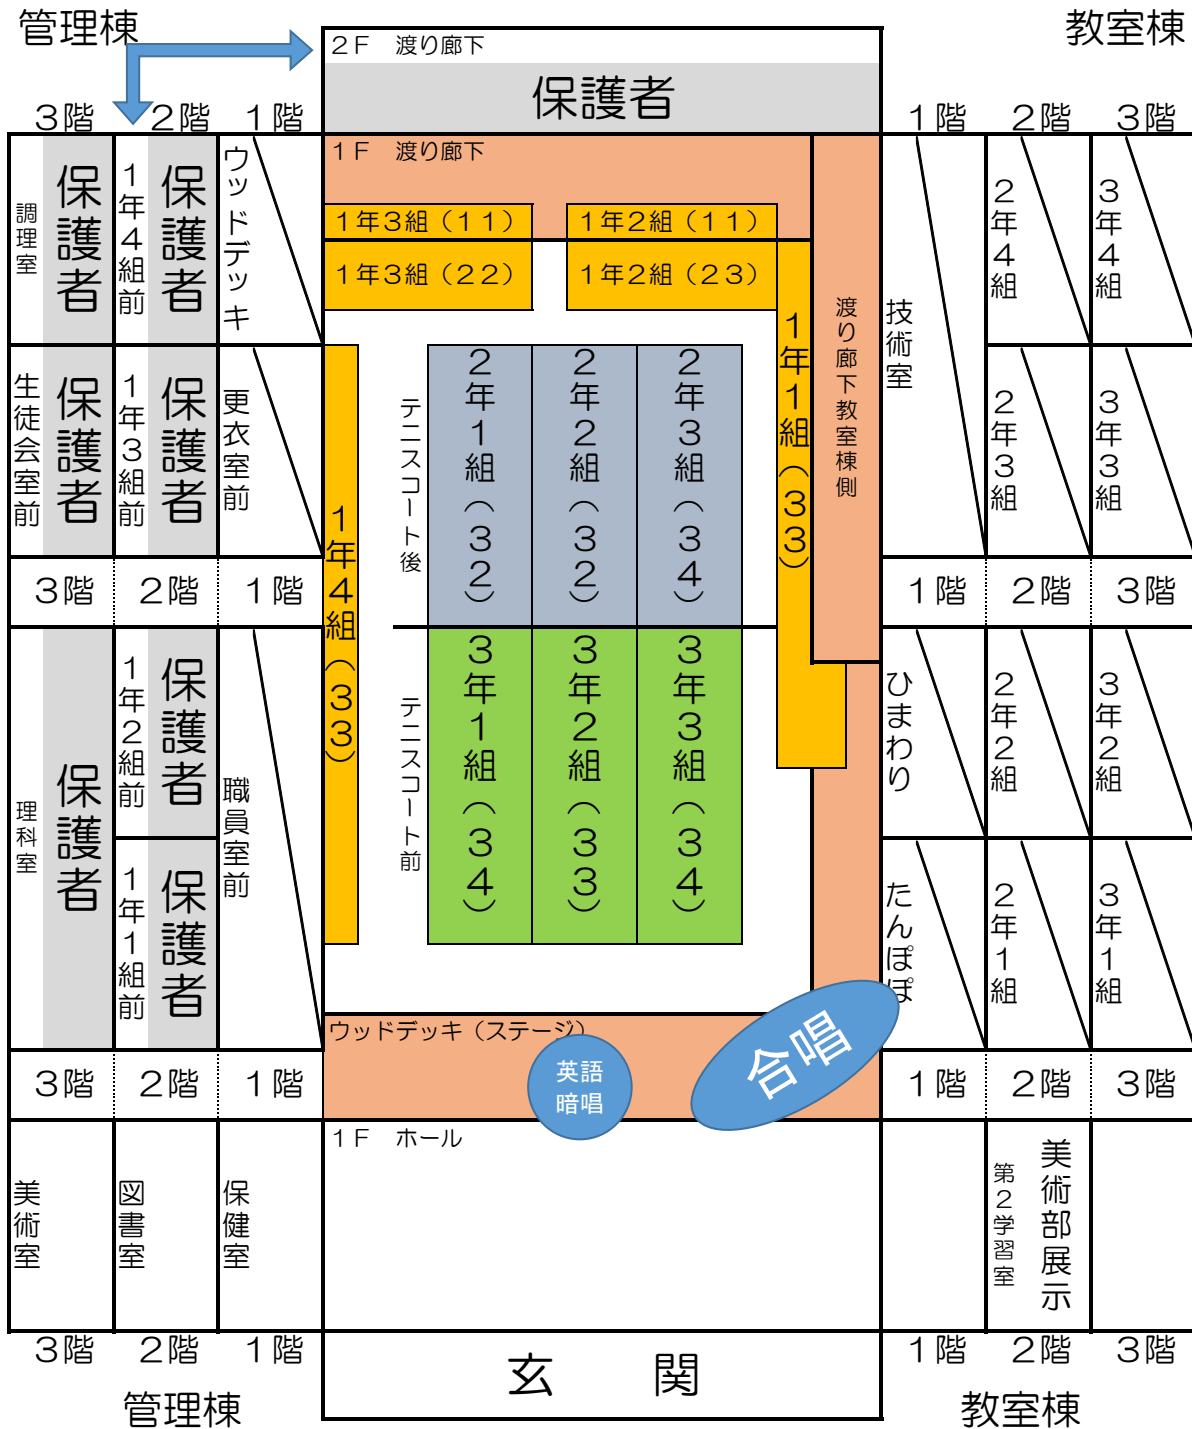

# 令和2年度 浜玉中学校文化発表会 中庭鑑賞図

- ・生徒は、中庭でタオルを敷いて鑑賞します。(レジャーシートも可)
- ・保護者様は、3年生の家庭から1名のみの参観とさせていただきます。
- ・保護者様は、生徒との接触を避けるために、管理棟2F・3F、2階渡り廊下からの鑑賞となります。管理棟1階(職員室前)での鑑賞はできませんのでご了承ください。