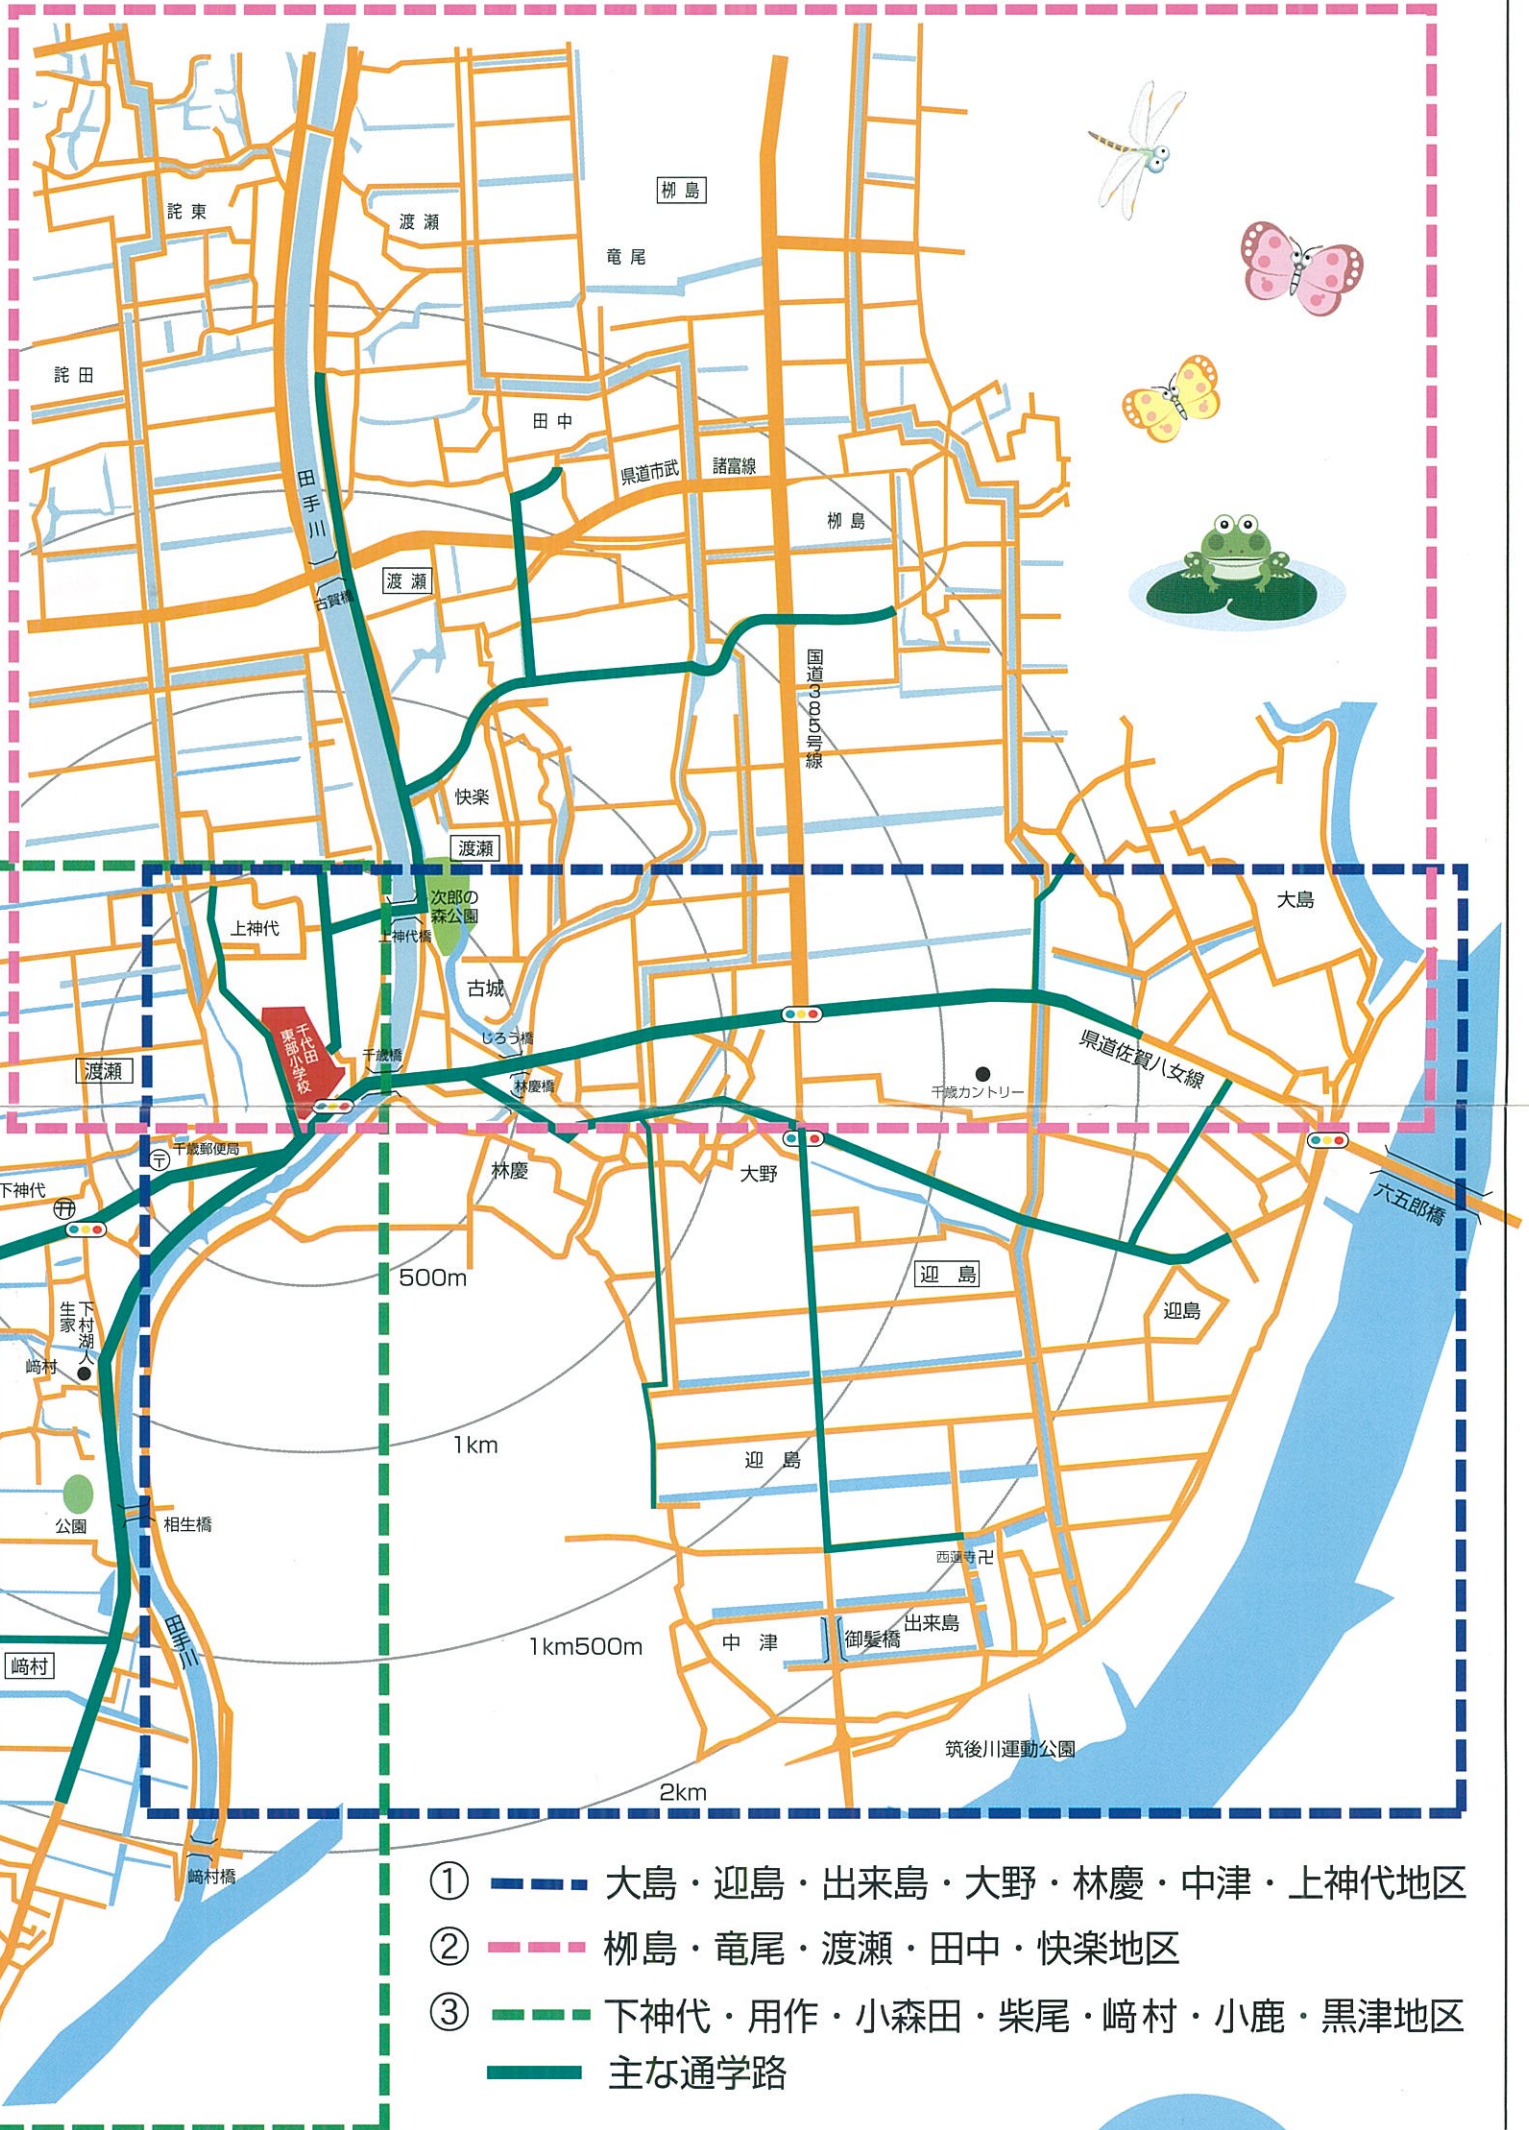

「通学路防犯マップ」は、千代田東部小学校を基点に作成されています。地区ごとの主な通学路の他に、危険箇所や注意したい所を色別に示し、コメントと写真で解りやすくしました。

通学路全体マップ

— 2 —

— 3 —