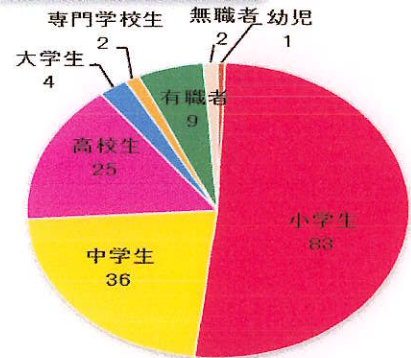

声かけ・つきまとい発生状況

佐賀県警察

令和4年10月末現在	
声かけ	110件 (+18)
つきまとい	52件 (+10)
* ( ) は前年同期比	

発生時間帯別

発生曜日別

被害者の学職別

発生警察署別

発生場所別

行為者の交通手段別

発生状況の月別推移