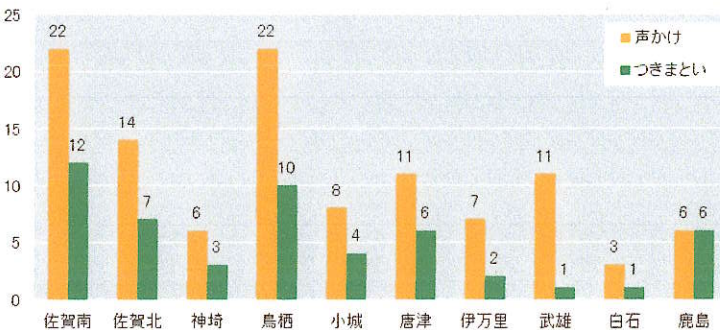

声かけ・つきまとい発生状況

佐賀県警察

令和4年10月末現在	
声かけ	110件 (+18)
つきまとい	52件 (+10)
* ( ) は前年同期比	

発生時間帯別

発生曜日別

被害者の学職別

発生警察署別

発生場所別

行為者の交通手段別

発生状況の月別推移