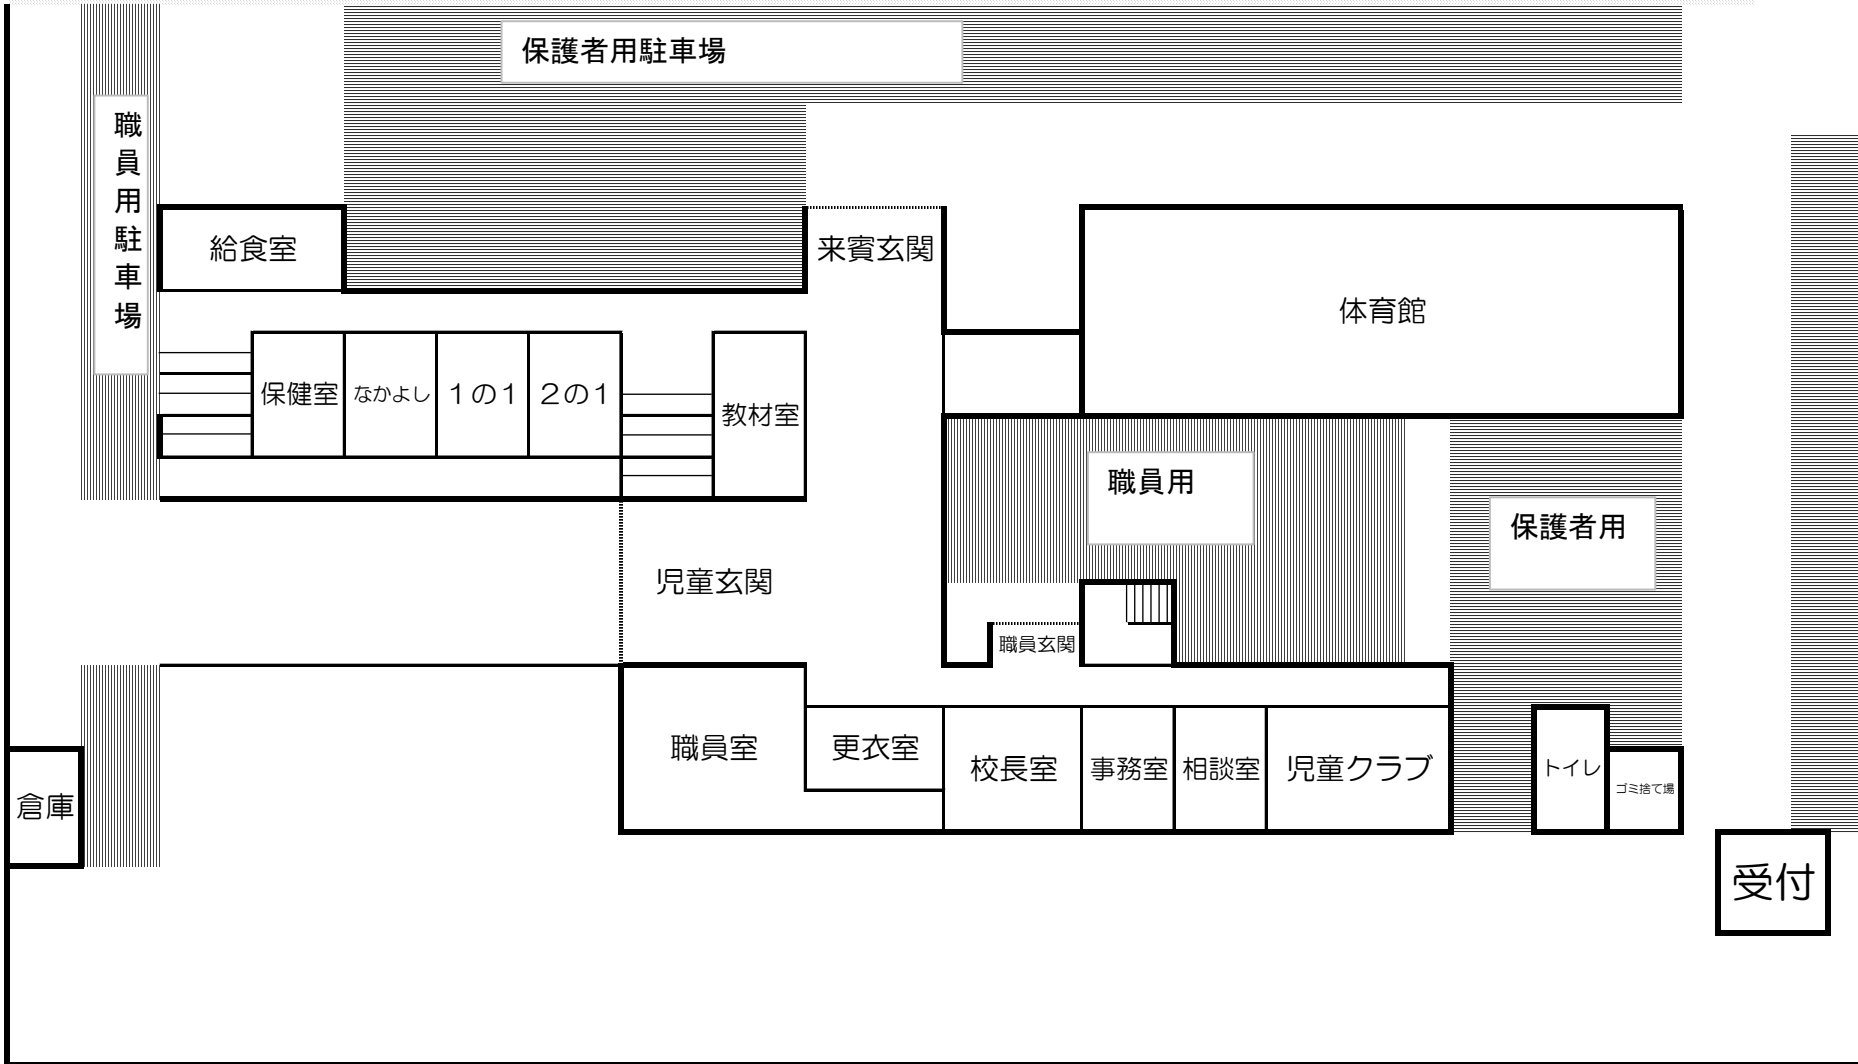

運動会駐車場図

学校北側の道路は駐車禁止（昨年度、警察に通報された車があります。）

クリーク